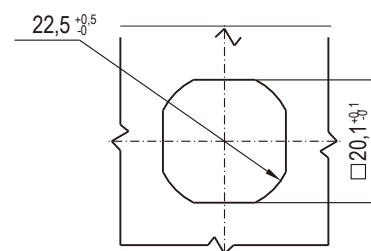

RL **IP65** **NEW**

Монтажное отверстие

Вставка

Двойная бородка 3 мм

Двойная бородка 4 мм

Двойная бородка 5 мм

2x4 шлиц

Трехгранник 7 мм

Трехгранник 8 мм

Четырехгранник 7 мм

Четырехгранник 8 мм

Корпус и ручка замка из цинка ЛПД; с черным напылением или хромированные; ригель из оцинкованной стали

Тип вставки	Хромирование	Черное напыление
Двойная бородка 3 мм	1465-013-30	1465-013-20
Двойная бородка 4 мм	1465-014-30	1465-014-20
Двойная бородка 5 мм	1465-015-30	1465-015-20
2x4 шлиц	1465-024-30	1465-024-20
Трехгранник 7 мм	1465-037-30	1465-037-20
Трехгранник 8 мм	1465-038-30	1465-038-20
Четырехгранник 7 мм	1465-047-30	1465-047-20
Четырехгранник 8 мм	1465-048-30	1465-048-20