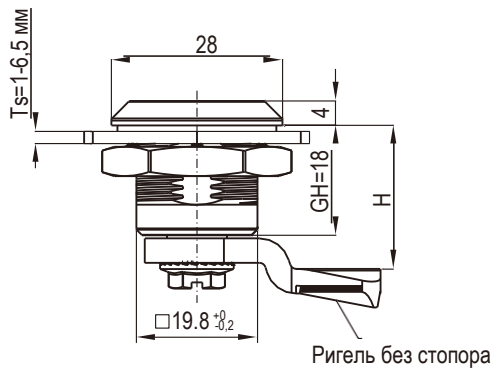

RL **IP65** **NEW**

Монтажное отверстие

Вставка

Двойная бородка 3 мм

Двойная бородка 4 мм

Двойная бородка 5 мм

2x4 шлиц

Трехгранник 7 мм

Трехгранник 8 мм

Четырехгранник 7 мм

Четырехгранник 8 мм

Корпус и ручка замка из цинка ЛПД; с черным напылением или хромированные; ригель из оцинкованной стали

Тип вставки	Хромирование	Черное напыление
Двойная бородка 3 мм	1465-013-30	1465-013-20
Двойная бородка 4 мм	1465-014-30	1465-014-20
Двойная бородка 5 мм	1465-015-30	1465-015-20
2x4 шлиц	1465-024-30	1465-024-20
Трехгранник 7 мм	1465-037-30	1465-037-20
Трехгранник 8 мм	1465-038-30	1465-038-20
Четырехгранник 7 мм	1465-047-30	1465-047-20
Четырехгранник 8 мм	1465-048-30	1465-048-20