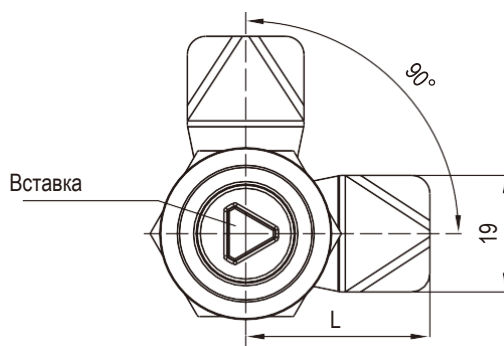

RL **IP65** **NEW**

Монтажное отверстие

Вставка

Двойная бородка 3 мм

Двойная бородка 4 мм

Двойная бородка 5 мм

2x4 шлиц

Трехгранник 7 мм

Трехгранник 8 мм

Четырехгранник 7 мм

Четырехгранник 8 мм

Корпус и ручка замка из цинка ЛПД; с черным напылением или хромированные; ригель из оцинкованной стали

Тип вставки	Хромирование	Черное напыление
Двойная бородка 3 мм	1465-013-30	1465-013-20
Двойная бородка 4 мм	1465-014-30	1465-014-20
Двойная бородка 5 мм	1465-015-30	1465-015-20
2x4 шлиц	1465-024-30	1465-024-20
Трехгранник 7 мм	1465-037-30	1465-037-20
Трехгранник 8 мм	1465-038-30	1465-038-20
Четырехгранник 7 мм	1465-047-30	1465-047-20
Четырехгранник 8 мм	1465-048-30	1465-048-20