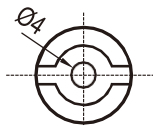

RL **IP65** **NEW**

Монтажное отверстие

Вставка

Двойная бородка 3 мм

Двойная бородка 4 мм

Двойная бородка 5 мм

2x4 шлиц

Трехгранник 7 мм

Трехгранник 8 мм

Четырехгранник 7 мм

Четырехгранник 8 мм

Корпус и ручка замка из цинка ЛПД; с черным напылением или хромированные; ригель из оцинкованной стали

Тип вставки	Хромирование	Черное напыление
Двойная бородка 3 мм	1465-013-30	1465-013-20
Двойная бородка 4 мм	1465-014-30	1465-014-20
Двойная бородка 5 мм	1465-015-30	1465-015-20
2x4 шлиц	1465-024-30	1465-024-20
Трехгранник 7 мм	1465-037-30	1465-037-20
Трехгранник 8 мм	1465-038-30	1465-038-20
Четырехгранник 7 мм	1465-047-30	1465-047-20
Четырехгранник 8 мм	1465-048-30	1465-048-20