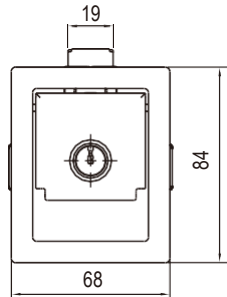

# yeeka

Монтажное отверстие

Корпус, ручка, опора, сталь с матово-черным напылением или нержавеющая сталь

	Черное напыление	304 нерж. сталь 304
Со вставкой	1703-210-10	
Без вставки	1703-200-10	1703-200-304

Замки

Монтажное отверстие

Корпус, ручка, опора, сталь с матово-черным напылением или нержавеющая сталь

Тип ригеля	Диапазон захвата		С ключом	Без ключа
	МИН.	МАКС.		
Отрицательный изгиб ригеля	28	43	1704-110-367	1704-100-367
	43	58	1704-110-267	1704-100-267
Прямой ригель	58	73	1704-110-167	1704-100-167
Положительный изгиб ригеля	73	88	1704-110-267	1704-100-267
	88	104	1704-110-367	1704-100-367