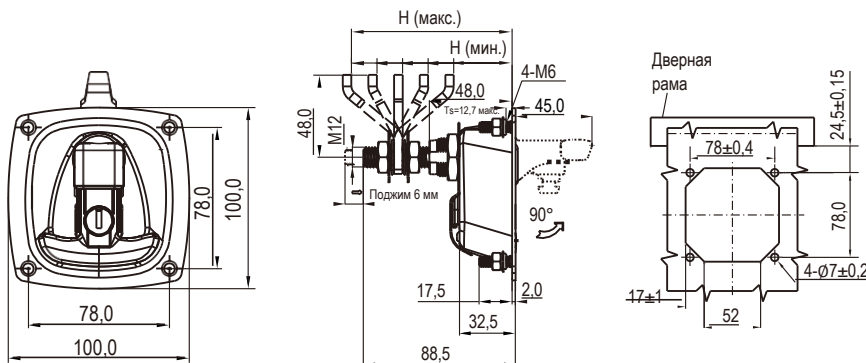

# yeeka

Монтажное отверстие

Корпус, ручка, опора, сталь с матово-черным напылением или нержавеющая сталь

	Черное напыление	304 нерж. сталь 304
Со вставкой	1703-210-10	
Без вставки	1703-200-10	1703-200-304

Замки

Монтажное отверстие

Корпус, ручка, опора, сталь с матово-черным напылением или нержавеющая сталь

Тип ригеля	Диапазон захвата		С ключом	Без ключа
	МИН.	МАКС.		
Отрицательный изгиб ригеля	28	43	1704-110-367	1704-100-367
	43	58	1704-110-267	1704-100-267
Прямой ригель	58	73	1704-110-167	1704-100-167
Положительный изгиб ригеля	73	88	1704-110-267	1704-100-267
	88	104	1704-110-367	1704-100-367