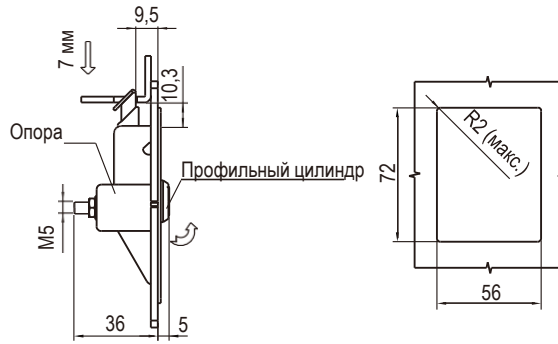

# yeeka

Монтажное отверстие

Корпус, ручка, опора, сталь с матово-черным напылением или нержавеющая сталь

	Черное напыление	304 нерж. сталь 304
Со вставкой	1703-210-10	
Без вставки	1703-200-10	1703-200-304

Замки

Монтажное отверстие

Корпус, ручка, опора, сталь с матово-черным напылением или нержавеющая сталь

Тип ригеля	Диапазон захвата		С ключом	Без ключа
	МИН.	МАКС.		
Отрицательный изгиб ригеля	28	43	1704-110-367	1704-100-367
	43	58	1704-110-267	1704-100-267
Прямой ригель	58	73	1704-110-167	1704-100-167
Положительный изгиб ригеля	73	88	1704-110-267	1704-100-267
	88	104	1704-110-367	1704-100-367