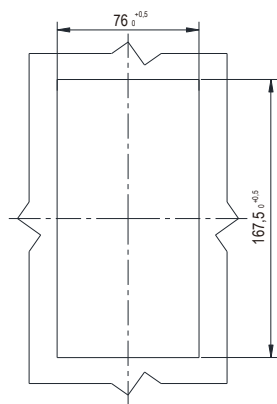

Замок

Серия: 1708

yeeka

Монтажное отверстие

NEW

Замок

Корпус из алюминиевого сплава, откидная крышка, ручка из цинкового сплава, крюк навесного замка Q235, вал, прижимная пластина

Напыление голубовато-серого цвета