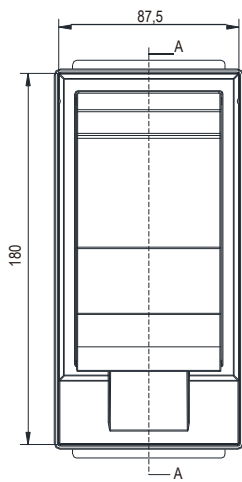

Замок

Серия: 1708

yeeka

Монтажное отверстие

NEW

Замок

Корпус из алюминиевого сплава, откидная крышка, ручка из цинкового сплава, крюк навесного замка Q235, вал, прижимная пластина

Напыление голубовато-серого цвета