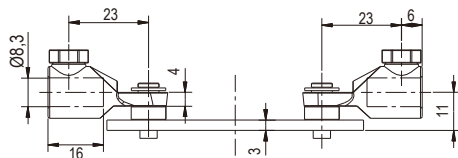

Замок

Серия: 1708

yeeka

Монтажное отверстие

NEW

Замок

Корпус из алюминиевого сплава, откидная крышка, ручка из цинкового сплава, крюк навесного замка Q235, вал, прижимная пластина

Напыление голубовато-серого цвета