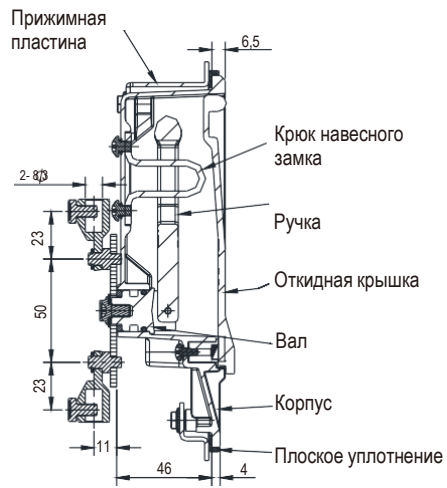

Замок

Серия: 1708

yeeka

Монтажное отверстие

NEW

Замок

Корпус из алюминиевого сплава, откидная крышка, ручка из цинкового сплава, крюк навесного замка Q235, вал, прижимная пластина

Напыление голубовато-серого цвета