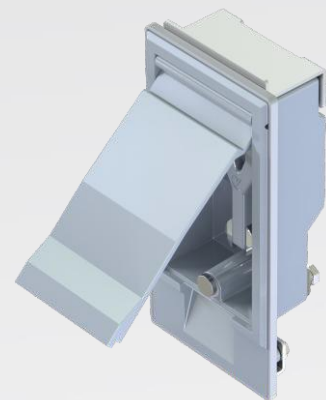

Замок

Серия: 1708

yeeka

Монтажное отверстие

NEW

Замок

Корпус из алюминиевого сплава, откидная крышка, ручка из цинкового сплава, крюк навесного замка Q235, вал, прижимная пластина

Напыление голубовато-серого цвета