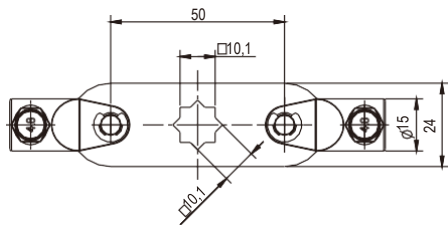

Замок

Серия: 1708

yeeka

Монтажное отверстие

NEW

Замок

Корпус из алюминиевого сплава, откидная крышка, ручка из цинкового сплава, крюк навесного замка Q235, вал, прижимная пластина

Напыление голубовато-серого цвета