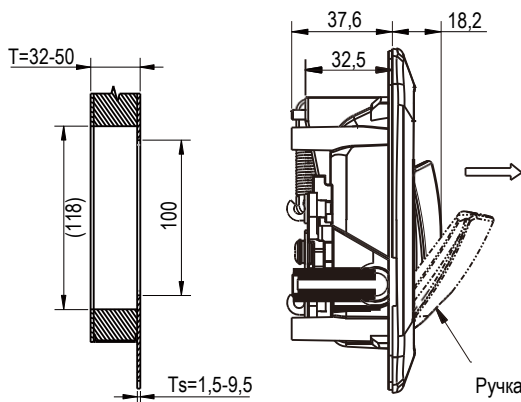

Замок

Серия: 1711

yeeKa

IP65

NEW

Защищ

Монтажное отверстие

Разрез А-А

Ручка корпуса - цинковая, с черным напылением

Покрытие	С ключом	Без ключа
Черное напыление	1711-110-10	1711-100-10