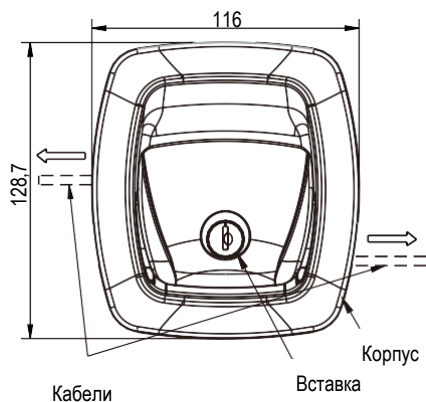

Замок

Серия: 1711

yeeKa

IP65

NEW

Защищ

Монтажное отверстие

Разрез А-А

Ручка корпуса - цинковая, с черным напылением

Покрытие	С ключом	Без ключа
Черное напыление	1711-110-10	1711-100-10