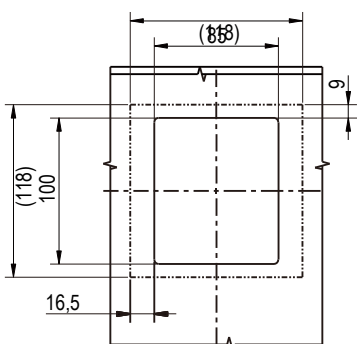

Замок

Серия: 1711

yeeKa

IP65

NEW

Защищ

Монтажное отверстие

Разрез А-А

Ручка корпуса - цинковая, с черным напылением

Покрытие	С ключом	Без ключа
Черное напыление	1711-110-10	1711-100-10