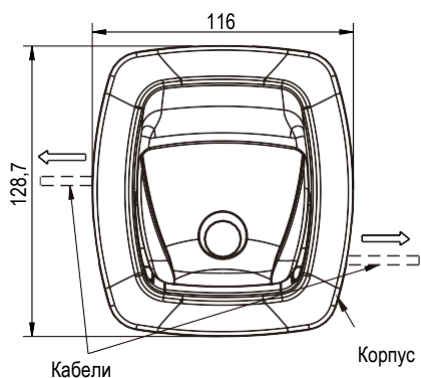

Замок

Серия: 1711

yeeKa

IP65

NEW

Защищ

Монтажное отверстие

Разрез А-А

Ручка корпуса - цинковая, с черным напылением

Покрытие	С ключом	Без ключа
Черное напыление	1711-110-10	1711-100-10