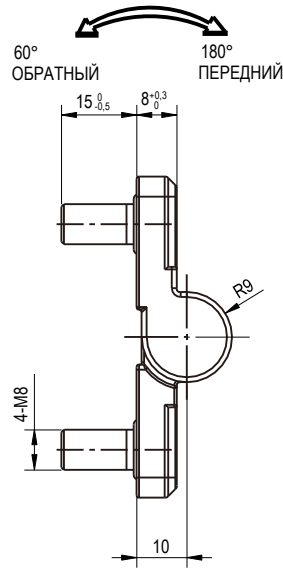

# Привертная петля

Серия: 2108,2109

yeeka

с 4 уплотнительными кольцами (Ф12ХФ1.9) для достижения эффекта водонепроницаемости

Цинк ЛПД, с черным напылением, штифт из нержавеющей стали 304

Левостороннее

2108-641-L20

Правостороннее

2108-641-R20

Петли

Петля: Цинковый сплав, с черным напылением; Штифт: нерж. сталь 304, натуральный

NEW

Покрытие	Слева	Справа
Черное напыление	2109-8651-20L	2109-8651-20R