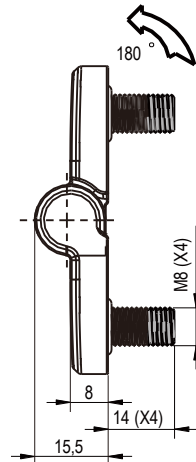

# Привертная петля

Серия: 2108,2109

yeeka

с 4 уплотнительными кольцами (Ф12ХФ1.9) для достижения эффекта водонепроницаемости

Цинк ЛПД, с черным напылением, штифт из нержавеющей стали 304

Левостороннее

2108-641-L20

Правостороннее

2108-641-R20

Петли

Петля: Цинковый сплав, с черным напылением; Штифт: нерж. сталь 304, натуральный

NEW

Покрытие	Слева	Справа
Черное напыление	2109-8651-20L	2109-8651-20R