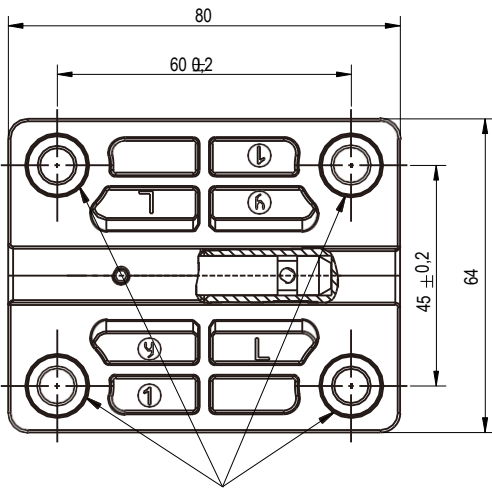

# Привертная петля

Серия: 2108,2109

yeeka

с 4 уплотнительными кольцами (Ф12ХФ1.9) для достижения эффекта водонепроницаемости

Цинк ЛПД, с черным напылением, штифт из нержавеющей стали 304

Левостороннее

2108-641-L20

Правостороннее

2108-641-R20

Петли

Петля: Цинковый сплав, с черным напылением; Штифт: нерж. сталь 304, натуральный

NEW

Покрытие	Слева	Справа
Черное напыление	2109-8651-20L	2109-8651-20R