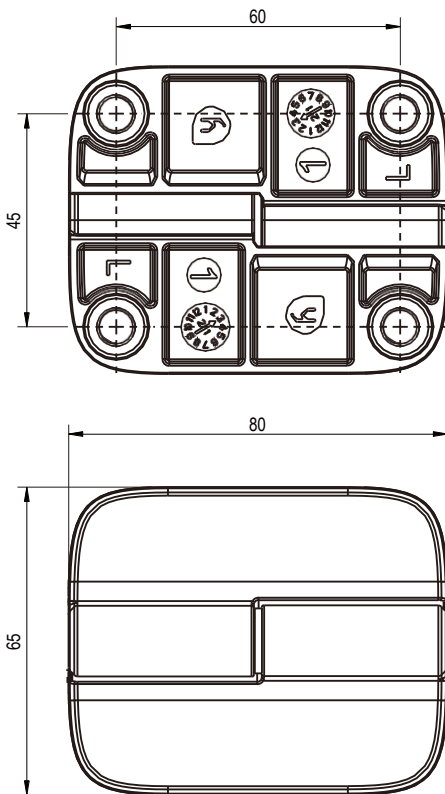

# Привертная петля

Серия: 2108,2109

yeeka

с 4 уплотнительными кольцами (Ф12ХФ1.9) для достижения эффекта водонепроницаемости

Цинк ЛПД, с черным напылением, штифт из нержавеющей стали 304

Левостороннее

2108-641-L20

Правостороннее

2108-641-R20

Петли

Петля: Цинковый сплав, с черным напылением; Штифт: нерж. сталь 304, натуральный

NEW

Покрытие	Слева	Справа
Черное напыление	2109-8651-20L	2109-8651-20R