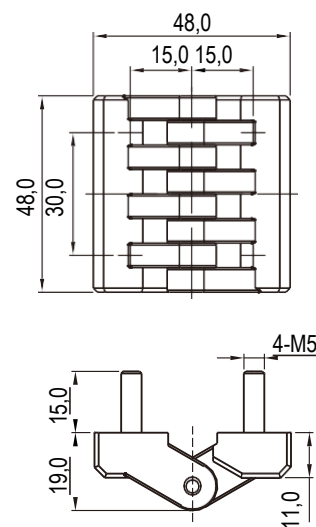

NEW

Малый размер

Привертная петля полиамид GF черный, штифт из оцинкованной стали

48X48 Привертная петля 48X48

Винт с потайной головкой M5

Шпильки с резьбой M5

2120-480-90

2120-481-90

Большой размер

Привертная петля полиамид GF черный, штифт из оцинкованной стали

64X64 Привертная петля 64X64

Винт с потайной головкой M6

Шпильки с резьбой M6

2120-640-90

2120-641-90