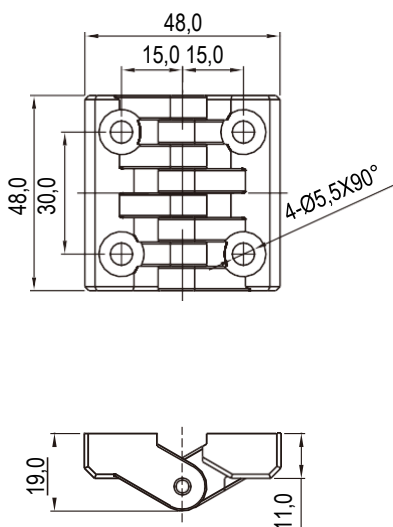

NEW

Малый размер

Привертная петля полиамид GF черный, штифт из оцинкованной стали

48X48 Привертная петля 48X48

Винт с потайной головкой M5

Шпильки с резьбой M5

2120-480-90

2120-481-90

Большой размер

Привертная петля полиамид GF черный, штифт из оцинкованной стали

64X64 Привертная петля 64X64

Винт с потайной головкой M6

Шпильки с резьбой M6

2120-640-90

2120-641-90