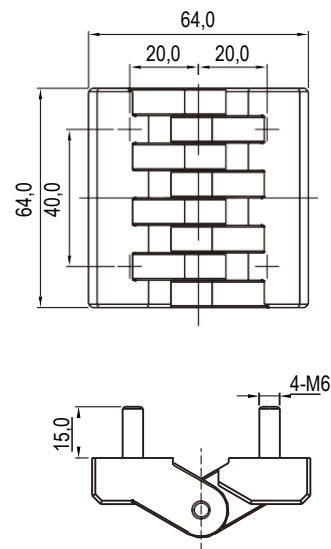

NEW

Малый размер

Привертная петля полиамид GF черный, штифт из оцинкованной стали

48X48 Привертная петля 48X48

Винт с потайной головкой M5

Шпильки с резьбой M5

2120-480-90

2120-481-90

Большой размер

Привертная петля полиамид GF черный, штифт из оцинкованной стали

64X64 Привертная петля 64X64

Винт с потайной головкой M6

Шпильки с резьбой M6

2120-640-90

2120-641-90