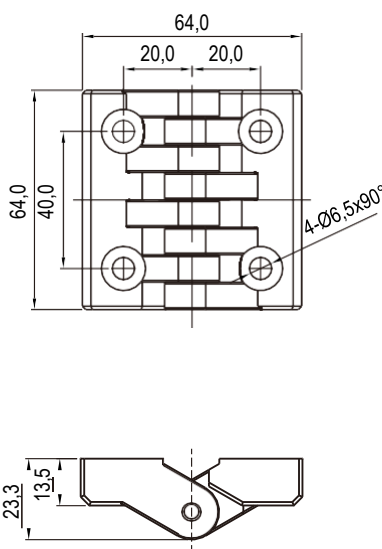

NEW

Малый размер

Привертная петля полиамид GF черный, штифт из оцинкованной стали

48X48 Привертная петля 48X48

Винт с потайной головкой M5

Шпильки с резьбой M5

2120-480-90

2120-481-90

Большой размер

Привертная петля полиамид GF черный, штифт из оцинкованной стали

64X64 Привертная петля 64X64

Винт с потайной головкой M6

Шпильки с резьбой M6

2120-640-90

2120-641-90