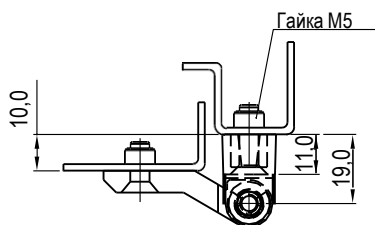

# Привертная петля

Серия: 2123

yeeka

Винт с потайной головкой M5

Стандартная

Высота: на 6 мм выше

Привертная петля из цинка ЛПД, штифт из нерж. стали

Покрытие	U4.5 Уровень	U27.28 На 6 мм выше
Черное напыление	2123-01-20	2123-02-20
Хромирование	2123-01-30	2123-02-30
SUS316	2123-01-316	

Винт с потайной головкой M5

Высота: на 4 мм выше

10 мм  
Высота: на 10 мм выше

Привертная петля из цинка ЛПД, штифт из нерж. стали

Покрытие	U7.10 4 мм Выше	U19.20 10 мм выше
Черное напыление	2123-03-20	2123-04-20
Хромирование	2123-03-30	2123-04-30