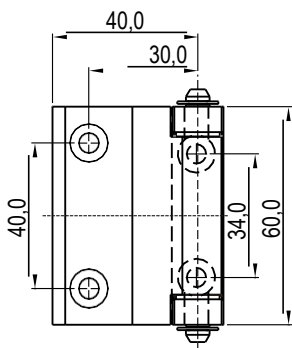

# Привертная петля

Серия: 2123

yeeka

Винт с потайной головкой M5

Стандартная

Высота: на 6 мм выше

Привертная петля из цинка ЛПД, штифт из нерж. стали

Покрытие	U4.5 Уровень	U27.28 На 6 мм выше
Черное напыление	2123-01-20	2123-02-20
Хромирование	2123-01-30	2123-02-30
SUS316	2123-01-316	

Винт с потайной головкой M5

Высота: на 4 мм выше

10 мм  
Высота: на 10 мм выше

Привертная петля из цинка ЛПД, штифт из нерж. стали

Покрытие	U7.10 4 мм Выше	U19.20 10 мм выше
Черное напыление	2123-03-20	2123-04-20
Хромирование	2123-03-30	2123-04-30