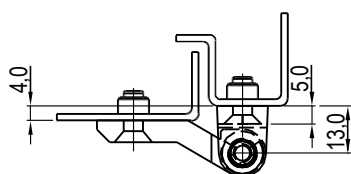

# Привертная петля

Серия: 2123

yeeka

Винт с потайной головкой M5

Стандартная

Высота: на 6 мм выше

Привертная петля из цинка ЛПД, штифт из нерж. стали

Покрытие	U4.5 Уровень	U27.28 На 6 мм выше
Черное напыление	2123-01-20	2123-02-20
Хромирование	2123-01-30	2123-02-30
SUS316	2123-01-316	

Винт с потайной головкой M5

Высота: на 4 мм выше

10 мм  
Высота: на 10 мм выше

Привертная петля из цинка ЛПД, штифт из нерж. стали

Покрытие	U7.10 4 мм Выше	U19.20 10 мм выше
Черное напыление	2123-03-20	2123-04-20
Хромирование	2123-03-30	2123-04-30