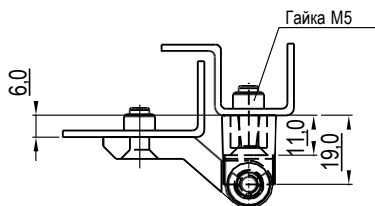

# Привертная петля

Серия: 2123

yeeka

Винт с потайной головкой M5

Стандартная

Высота: на 6 мм выше

Привертная петля из цинка ЛПД, штифт из нерж. стали

Покрытие	U4.5 Уровень	U27.28 На 6 мм выше
Черное напыление	2123-01-20	2123-02-20
Хромирование	2123-01-30	2123-02-30
SUS316	2123-01-316	

Винт с потайной головкой M5

Высота: на 4 мм выше

10 мм  
Высота: на 10 мм выше

Привертная петля из цинка ЛПД, штифт из нерж. стали

Покрытие	U7.10 4 мм Выше	U19.20 10 мм выше
Черное напыление	2123-03-20	2123-04-20
Хромирование	2123-03-30	2123-04-30