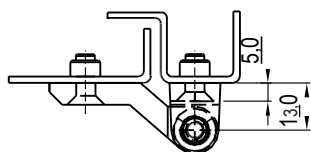

# Привертная петля

Серия: 2123

yeeka

Винт с потайной головкой M5

Стандартная

Высота: на 6 мм выше

Привертная петля из цинка ЛПД, штифт из нерж. стали

Покрытие	U4.5 Уровень	U27.28 На 6 мм выше
Черное напыление	2123-01-20	2123-02-20
Хромирование	2123-01-30	2123-02-30
SUS316	2123-01-316	

Винт с потайной головкой M5

Высота: на 4 мм выше

10 мм  
Высота: на 10 мм выше

Привертная петля из цинка ЛПД, штифт из нерж. стали

Покрытие	U7.10 4 мм Выше	U19.20 10 мм выше
Черное напыление	2123-03-20	2123-04-20
Хромирование	2123-03-30	2123-04-30