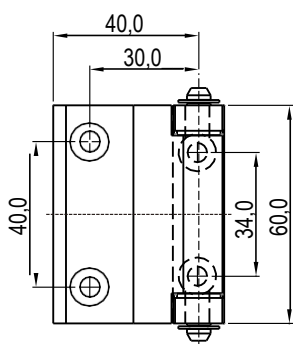

# Привертная петля

Серия: 2123

yeeka

Винт с потайной головкой M5

Стандартная

Высота: на 6 мм выше

Привертная петля из цинка ЛПД, штифт из нерж. стали

Покрытие	U4.5 Уровень	U27.28 На 6 мм выше
Черное напыление	2123-01-20	2123-02-20
Хромирование	2123-01-30	2123-02-30
SUS316	2123-01-316	

Винт с потайной головкой M5

Высота: на 4 мм выше

10 мм  
Высота: на 10 мм выше

Привертная петля из цинка ЛПД, штифт из нерж. стали

Покрытие	U7.10 4 мм Выше	U19.20 10 мм выше
Черное напыление	2123-03-20	2123-04-20
Хромирование	2123-03-30	2123-04-30