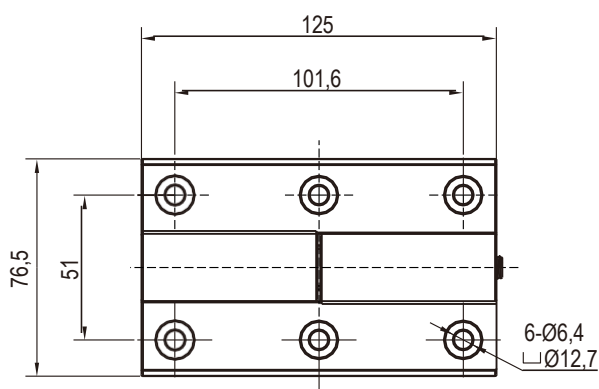

Цинк ЛПД, штифт и винт из нержавеющей стали, с черным или серым напылением RAL7005

	Потайная петля М6	
Покрытие	Левая	Правая
Черное напыление	2126-765-10L	2126-765-10R
Серое напыление RAL7005	2126-765-53L	2126-765-53R