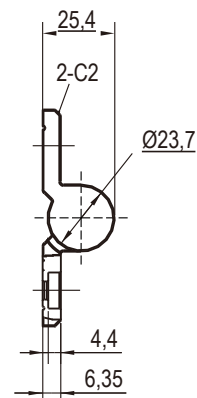

Цинк ЛПД, штифт из нержавеющей стали и шпильки с резьбой, с черным напылением или окраска напылением НМ (матовое серебро)

Покрытие	Шпильки с резьбой М5
Черное напыление	2125-701-20
Окраска распылителем НМ (матовое серебро)	2125-701-52

Цинк ЛПД, штифт и винт из нержавеющей стали, с черным или серым напылением RAL7005

	Потайная петля М6	
Покрытие	Левая	Правая
Черное напыление	2126-765-10L	2126-765-10R
Серое напыление RAL7005	2126-765-53L	2126-765-53R