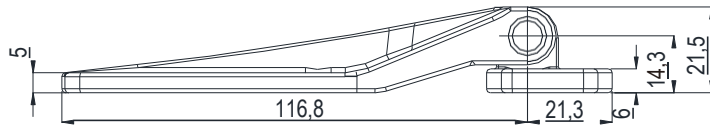

Привертная петля

Серия: 2137

yeeka

Петли

Монтажное отверстие

Цинк ЛПД, с черным напылением или хромированный, нержавеющая сталь, очистка металлической щеткой

Покрытие	
Черное напыление	2137-830-10
Хромирование	2137-830-30
Нержавеющая сталь 304	2137-830-304