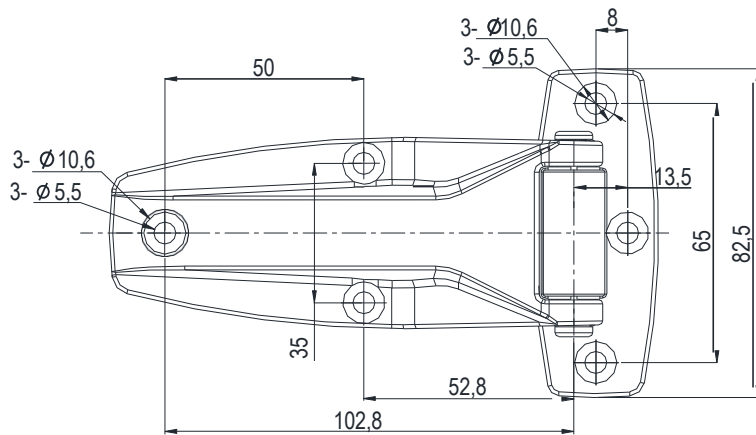

Привертная петля

Серия: 2137

yeeka

Петли

Монтажное отверстие

Цинк ЛПД, с черным напылением или хромированный, нержавеющая сталь, очистка металлической щеткой

Покрытие	
Черное напыление	2137-830-10
Хромирование	2137-830-30
Нержавеющая сталь 304	2137-830-304