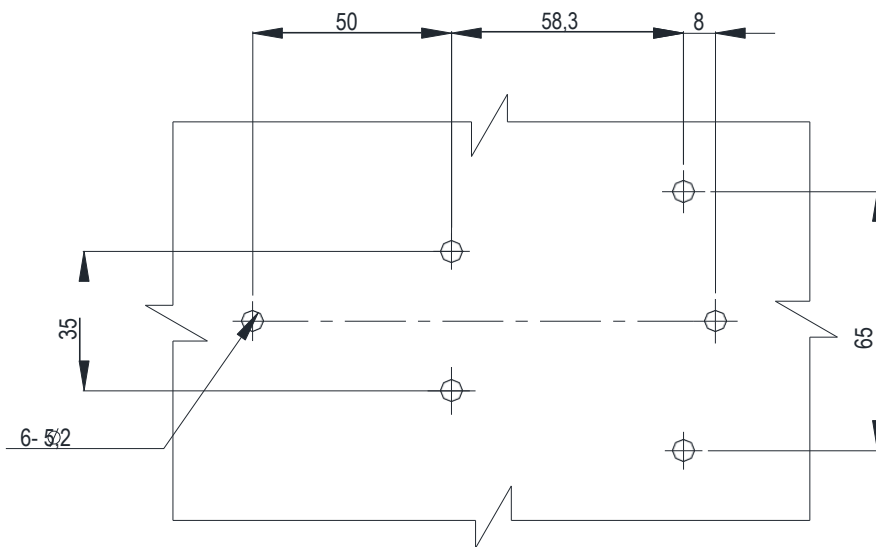

Привертная петля

Серия: 2137

yeeka

Петли

Монтажное отверстие

Цинк ЛПД, с черным напылением или хромированный, нержавеющая сталь, очистка металлической щеткой

Покрытие	
Черное напыление	2137-830-10
Хромирование	2137-830-30
Нержавеющая сталь 304	2137-830-304