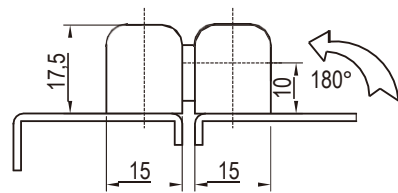

Левосторонняя модель

Правосторонняя модель

Цинк ЛПД, с черным напылением

Отверстие для винта М4		Отверстие для винта 6-32	
Исполнение А (Левосторонняя модель)	Исполнение В (Правосторонняя модель)	Исполнение А Левосторонняя модель	Исполнение В (Правосторонняя модель)
2201-141	2201-142	2201-111	2201-112

Слева

Справа

Цинк ЛПД, с черным напылением или хромированный

Резьба 10-32 - по запросу

	Матово-черное напыление	Хромированный
Исполнение А (Левосторонняя модель)	2201-510-10	2201-510-30
Исполнение В (Правосторонняя модель)	2201-520-10	2201-520-30