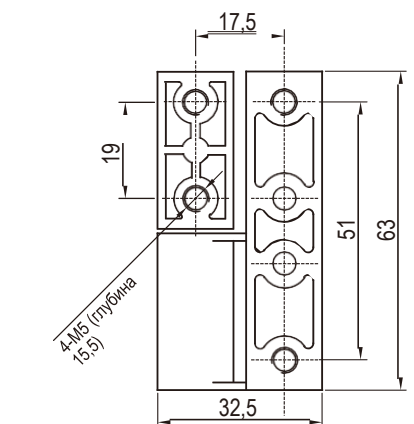

Левосторонняя модель

Правосторонняя модель

Цинк ЛПД, с черным напылением

Отверстие для винта М4		Отверстие для винта 6-32	
Исполнение А (Левосторонняя модель)	Исполнение В (Правосторонняя модель)	Исполнение А Левосторонняя модель	Исполнение В (Правосторонняя модель)
2201-141	2201-142	2201-111	2201-112

Слева

Справа

Цинк ЛПД, с черным напылением или хромированный

Резьба 10-32 - по запросу

	Матово-черное напыление	Хромированный
Исполнение А (Левосторонняя модель)	2201-510-10	2201-510-30
Исполнение В (Правосторонняя модель)	2201-520-10	2201-520-30