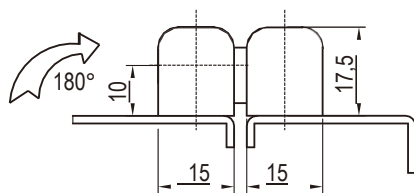

Левосторонняя модель

Правосторонняя модель

Цинк ЛПД, с черным напылением

Отверстие для винта М4		Отверстие для винта 6-32	
Исполнение А (Левосторонняя модель)	Исполнение В (Правосторонняя модель)	Исполнение А Левосторонняя модель	Исполнение В (Правосторонняя модель)
2201-141	2201-142	2201-111	2201-112

Слева

Справа

Цинк ЛПД, с черным напылением или хромированный

Резьба 10-32 - по запросу

	Матово-черное напыление	Хромированный
Исполнение А (Левосторонняя модель)	2201-510-10	2201-510-30
Исполнение В (Правосторонняя модель)	2201-520-10	2201-520-30