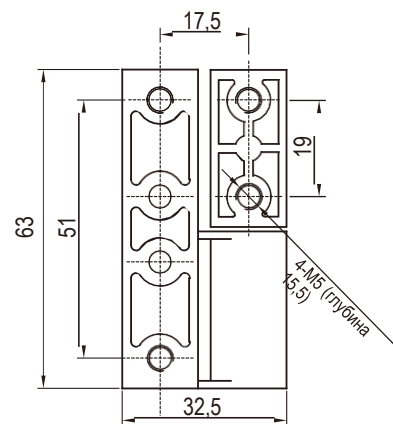

Левосторонняя модель

Правосторонняя модель

Цинк ЛПД, с черным напылением

Отверстие для винта М4		Отверстие для винта 6-32	
Исполнение А (Левосторонняя модель)	Исполнение В (Правосторонняя модель)	Исполнение А Левосторонняя модель	Исполнение В (Правосторонняя модель)
2201-141	2201-142	2201-111	2201-112

Слева

Справа

Цинк ЛПД, с черным напылением или хромированный

Резьба 10-32 - по запросу

	Матово-черное напыление	Хромированный
Исполнение А (Левосторонняя модель)	2201-510-10	2201-510-30
Исполнение В (Правосторонняя модель)	2201-520-10	2201-520-30