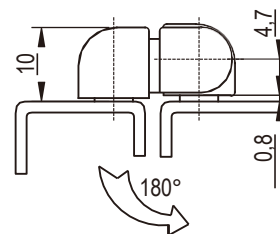

Левосторонняя модель

Правосторонняя модель

Цинк ЛПД, с черным напылением

Отверстие для винта М4		Отверстие для винта 6-32	
Исполнение А (Левосторонняя модель)	Исполнение В (Правосторонняя модель)	Исполнение А Левосторонняя модель	Исполнение В (Правосторонняя модель)
2201-141	2201-142	2201-111	2201-112

Слева

Справа

Цинк ЛПД, с черным напылением или хромированный

Резьба 10-32 - по запросу

	Матово-черное напыление	Хромированный
Исполнение А (Левосторонняя модель)	2201-510-10	2201-510-30
Исполнение В (Правосторонняя модель)	2201-520-10	2201-520-30