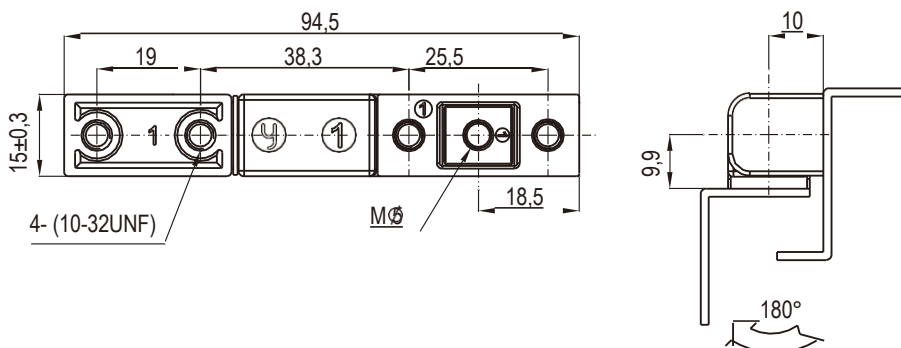

# Разъемная петля

Серия: 2201

yeeka

Исполнение А

Исполнение В

Цинк ЛПД, с черным напылением или хромированный (глянец)

	Черное напыление	Хромирование
Исполнение А	2201-500-10	2201-500-30
Исполнение В	2201-501-10	2201-501-30

Петли

Цинк ЛПД, с черным напылением или хромированный

Тип монтажа	Резьбовое отверстие	Черное напыление	Хромированный
Фронтальное крепление	Сквозное отверстие	2201-572-20	2201-572-30
	M5X0,8	2201-570-220	2201-570-230
Скрытый монтаж	Петля 10-32	2201-570-120	2201-570-130