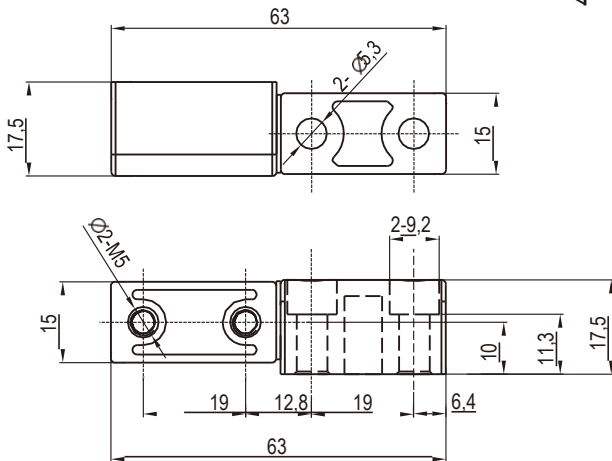

# Разъемная петля

Серия: 2201

yeeka

Исполнение А

Исполнение В

Цинк ЛПД, с черным напылением или хромированный (глянец)

	Черное напыление	Хромирование
Исполнение А	2201-500-10	2201-500-30
Исполнение В	2201-501-10	2201-501-30

Петли

Цинк ЛПД, с черным напылением или хромированный

Тип монтажа	Резьбовое отверстие	Черное напыление	Хромированный
Фронтальное крепление	Сквозное отверстие	2201-572-20	2201-572-30
	M5X0,8	2201-570-220	2201-570-230
Скрытый монтаж	Петля 10-32	2201-570-120	2201-570-130