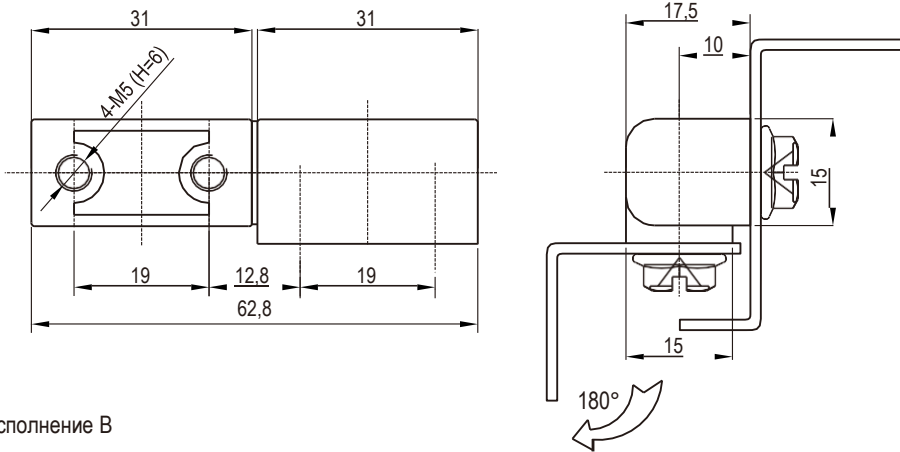

# Разъемная петля

Серия: 2201

yeeka

Исполнение А

Исполнение В

Цинк ЛПД, с черным напылением или хромированный (глянец)

	Черное напыление	Хромирование
Исполнение А	2201-500-10	2201-500-30
Исполнение В	2201-501-10	2201-501-30

Петли

Цинк ЛПД, с черным напылением или хромированный

Тип монтажа	Резьбовое отверстие	Черное напыление	Хромированный
Фронтальное крепление	Сквозное отверстие	2201-572-20	2201-572-30
	M5X0,8	2201-570-220	2201-570-230
Скрытый монтаж	Петля 10-32	2201-570-120	2201-570-130