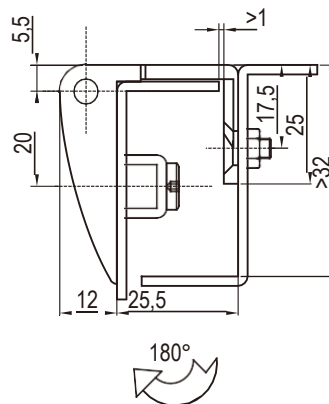

А Вид в разрезе

Монтажное отверстие

Цинк ЛПД, штифт из оцинкованной стали или из нержавеющей стали, с черным напылением

Черное напыление

2309-10

Монтажное отверстие

Цинк ЛПД, штифт из оцинкованной стали или из нержавеющей стали, с черным напылением