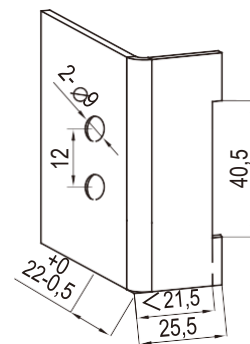

А Вид в разрезе

Монтажное отверстие

Цинк ЛПД, штифт из оцинкованной стали или из нержавеющей стали, с черным напылением

Черное напыление

2309-10

Монтажное отверстие

Цинк ЛПД, штифт из оцинкованной стали или из нержавеющей стали, с черным напылением