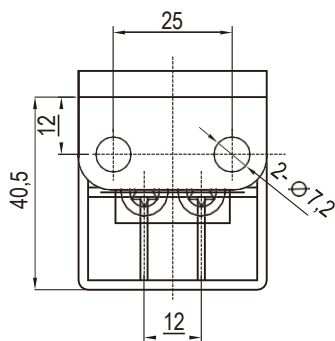

А Вид в разрезе

Монтажное отверстие

Цинк ЛПД, штифт из оцинкованной стали или из нержавеющей стали, с черным напылением

Черное напыление

2309-10

Монтажное отверстие

Цинк ЛПД, штифт из оцинкованной стали или из нержавеющей стали, с черным напылением