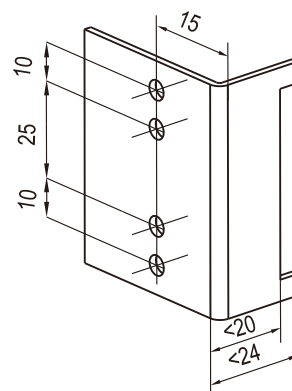

А Вид в разрезе

Монтажное отверстие

Цинк ЛПД, штифт из оцинкованной стали или из нержавеющей стали, с черным напылением

Черное напыление

2309-10

Монтажное отверстие

Цинк ЛПД, штифт из оцинкованной стали или из нержавеющей стали, с черным напылением