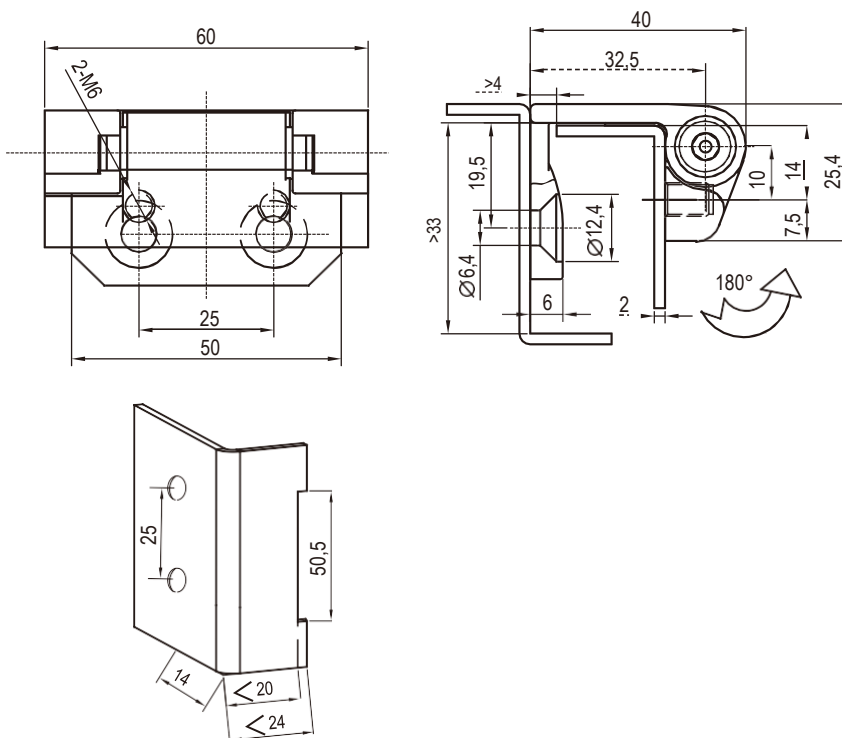

# Наружная петля

Серия: 2311, 2312

Профиль  
A-A

Цинк ЛПД, штифт из оцинкованной стали или из нержавеющей стали, с черным напылением

Черное напыление

2311-02-10

NEW

Петли

Монтажное  
отверстие

Цинк ЛПД, полиамидный штифт с черным напылением

Черное напыление

2312-20