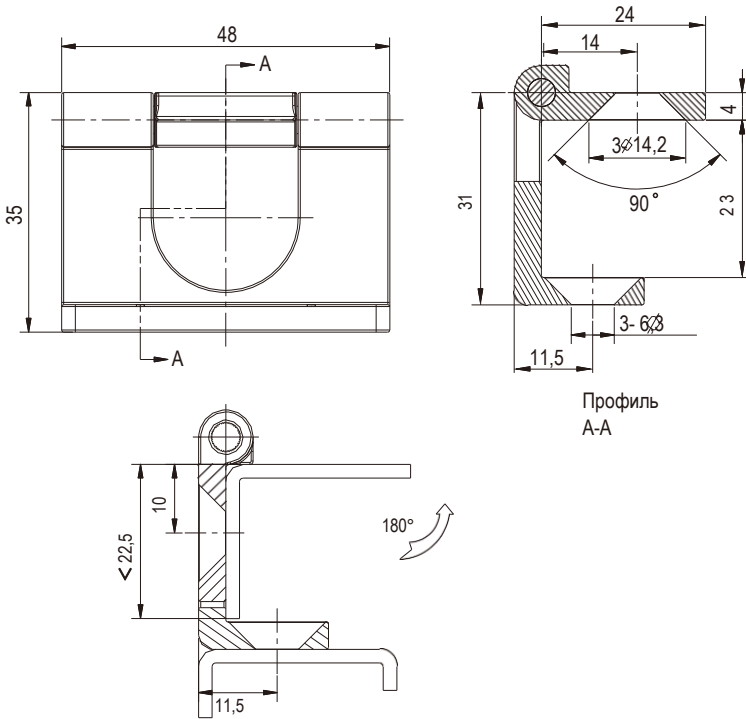

# Наружная петля

Серия: 2311, 2312

Профиль  
A-A

Цинк ЛПД, штифт из оцинкованной стали или из нержавеющей стали, с черным напылением

Черное напыление

2311-02-10

NEW

Петли

Монтажное  
отверстие

Цинк ЛПД, полиамидный штифт с черным напылением

Черное напыление

2312-20