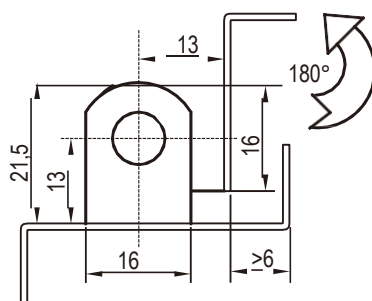

Наружная петля

Серия: 2316

yeeka

Петли

Цинк ЛПД, штифт из оцинкованной стали или из нержавеющей стали, с черным напылением или хромированный

L	Черное напыление	Хромирование
L=45	2316-45-10	2316-45-30
L=63	2316-63-10	2316-63-30