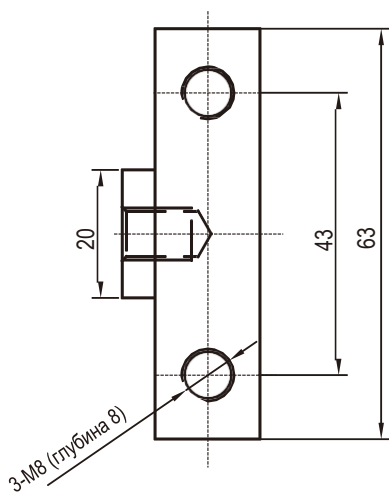

Наружная петля

Серия: 2316

yeeka

Петли

Цинк ЛПД, штифт из оцинкованной стали или из нержавеющей стали, с черным напылением или хромированный

L	Черное напыление	Хромирование
L=45	2316-45-10	2316-45-30
L=63	2316-63-10	2316-63-30