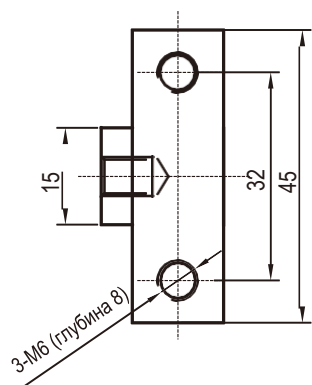

Наружная петля

Серия: 2316

yeeka

Петли

Цинк ЛПД, штифт из оцинкованной стали или из нержавеющей стали, с черным напылением или хромированный

L	Черное напыление	Хромирование
L=45	2316-45-10	2316-45-30
L=63	2316-63-10	2316-63-30