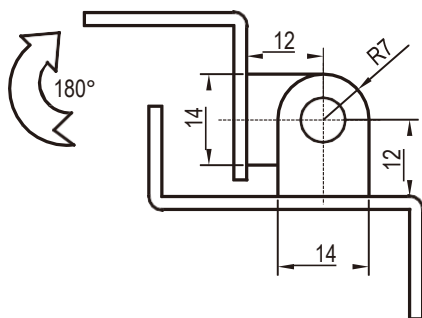

Наружная петля

Серия: 2316

yeeka

Петли

Цинк ЛПД, штифт из оцинкованной стали или из нержавеющей стали, с черным напылением или хромированный

L	Черное напыление	Хромирование
L=45	2316-45-10	2316-45-30
L=63	2316-63-10	2316-63-30