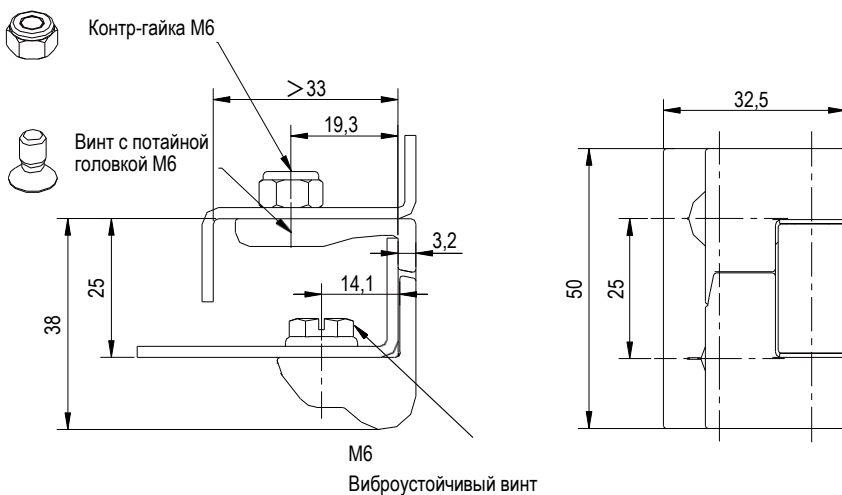

Наружная петля

Серия: 2326

yeeka

петля 180° из цинка ЛПД, штифт из оцинкованной стали и латунная шайба

Покрытие	Черное напыление
Цинк ЛПД	2326-500-20

Петли

петля 180° из цинка ЛПД, штифт из оцинкованной стали и латунная шайба