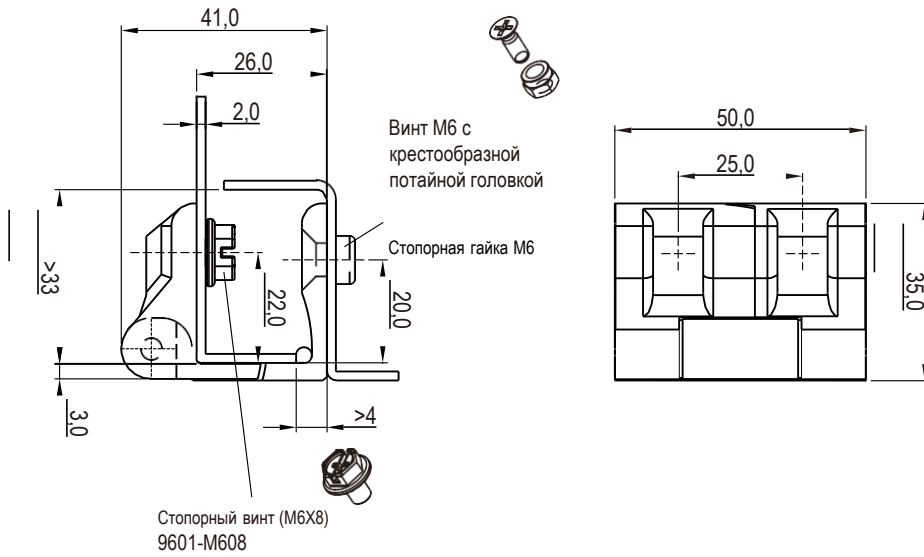

Наружная петля

Серия: 2326

yeeka

петля 180° из цинка ЛПД, штифт из оцинкованной стали и латунная шайба

Покрытие	Черное напыление
Цинк ЛПД	2326-500-20

Петли

петля 180° из цинка ЛПД, штифт из оцинкованной стали и латунная шайба

Покрытие	Черное напыление
Цинк ЛПД	2326-510-20

Примечание:
Компоненты заказываются отдельно