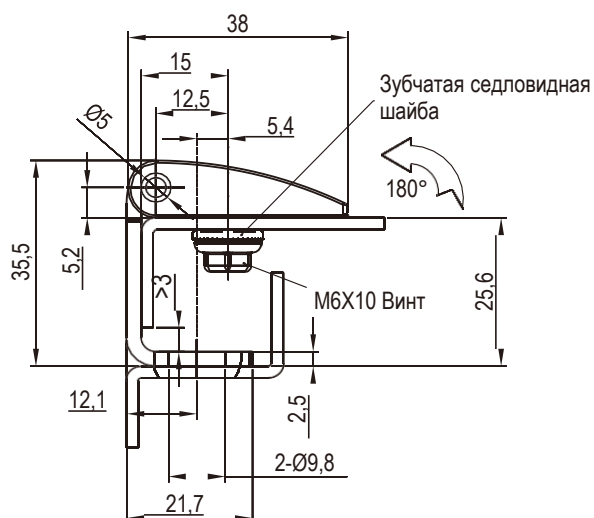

# Наружная петля

Серия: 2328

# yeeka

Петли

Подвижная часть из цинка ЛПД, неподвижная часть из нержавеющей стали с напылением, штифт из нержавеющей стали

RAL9016

Черное напыление

2328-01-25

2328-01-10

2C-013