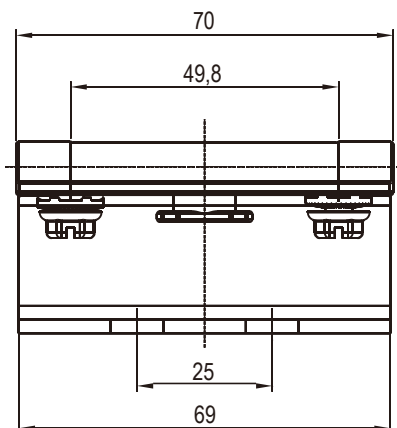

# Наружная петля

Серия: 2328

# yeeka

Петли

Подвижная часть из цинка ЛПД, неподвижная часть из нержавеющей стали с напылением, штифт из нержавеющей стали

RAL9016

Черное напыление

2328-01-25

2328-01-10

2C-013