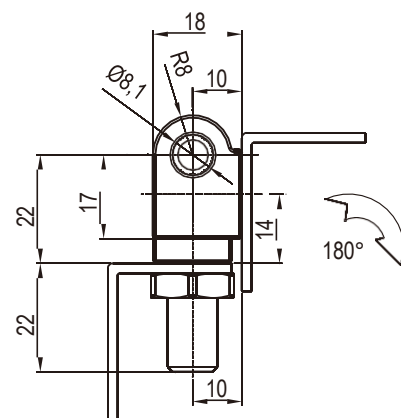

Петля из цинка ЛПД с черным напылением, штифт из оцинкованной стали

Черное напыление

2330-500-20

Цинк ЛПД, с глянцевым хромированным покрытием, штифт из оцинкованной стали

Хромирование

2332-595-30