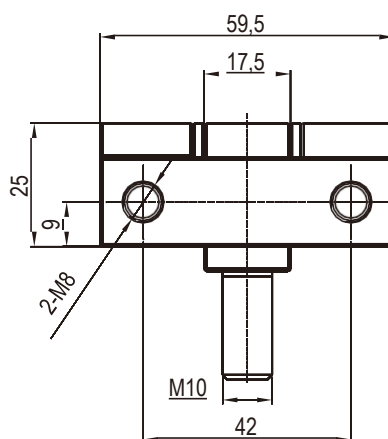

Петля из цинка ЛПД с черным напылением, штифт из оцинкованной стали

Черное напыление

2330-500-20

Цинк ЛПД, с глянцевым хромированным покрытием, штифт из оцинкованной стали

Хромирование

2332-595-30