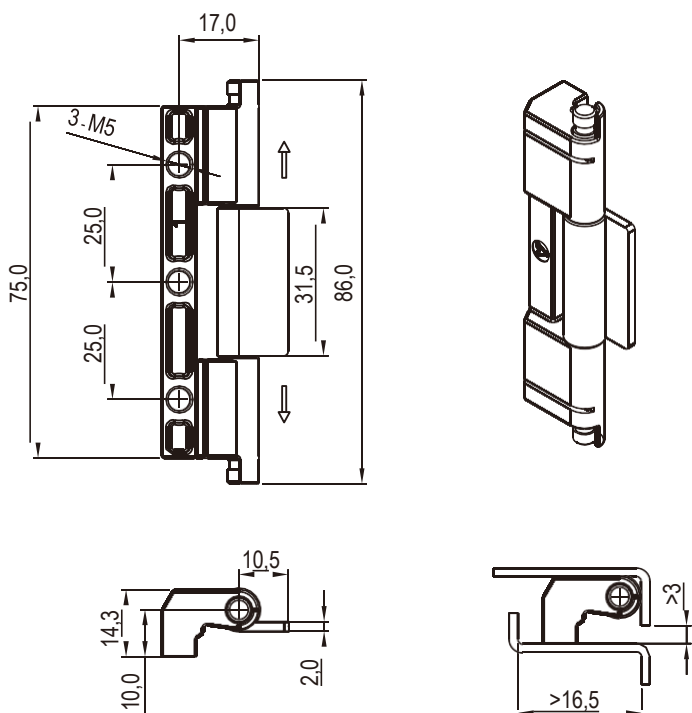

Скрытая петля

Серия: 2401

Цинк ЛПД, штифт из оцинкованной стали или из нержавеющей стали, с черным напылением или пескоструйной обработкой

Черное напыление	Пескоструйная обработка
2401-115-20	2401-115-77

Цинк ЛПД, штифт из оцинкованной стали или из нержавеющей стали, с черным напылением или пескоструйной обработкой

Черное напыление	Пескоструйная обработка
2401-116-20	2401-116-77

Петли