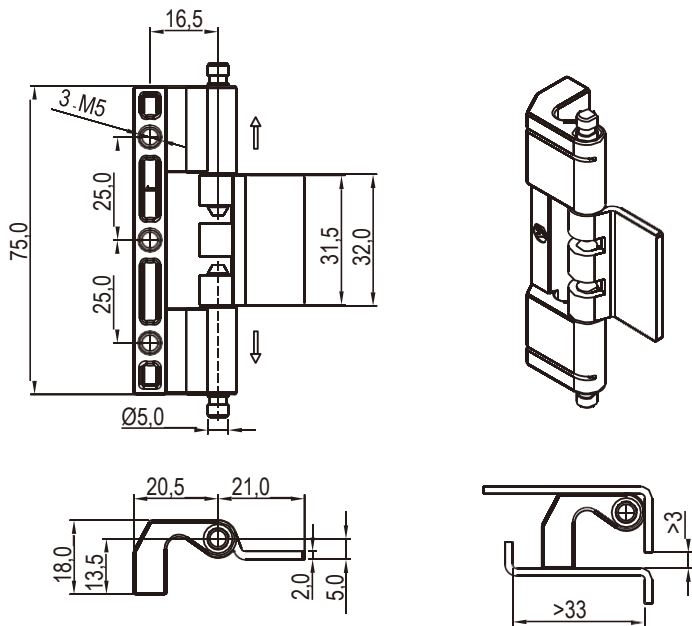

Скрытая петля

Серия: 2401

Цинк ЛПД, штифт из оцинкованной стали или из нержавеющей стали, с черным напылением или пескоструйной обработкой

Черное напыление	Пескоструйная обработка
2401-115-20	2401-115-77

Цинк ЛПД, штифт из оцинкованной стали или из нержавеющей стали, с черным напылением или пескоструйной обработкой

Черное напыление	Пескоструйная обработка
2401-116-20	2401-116-77

Петли