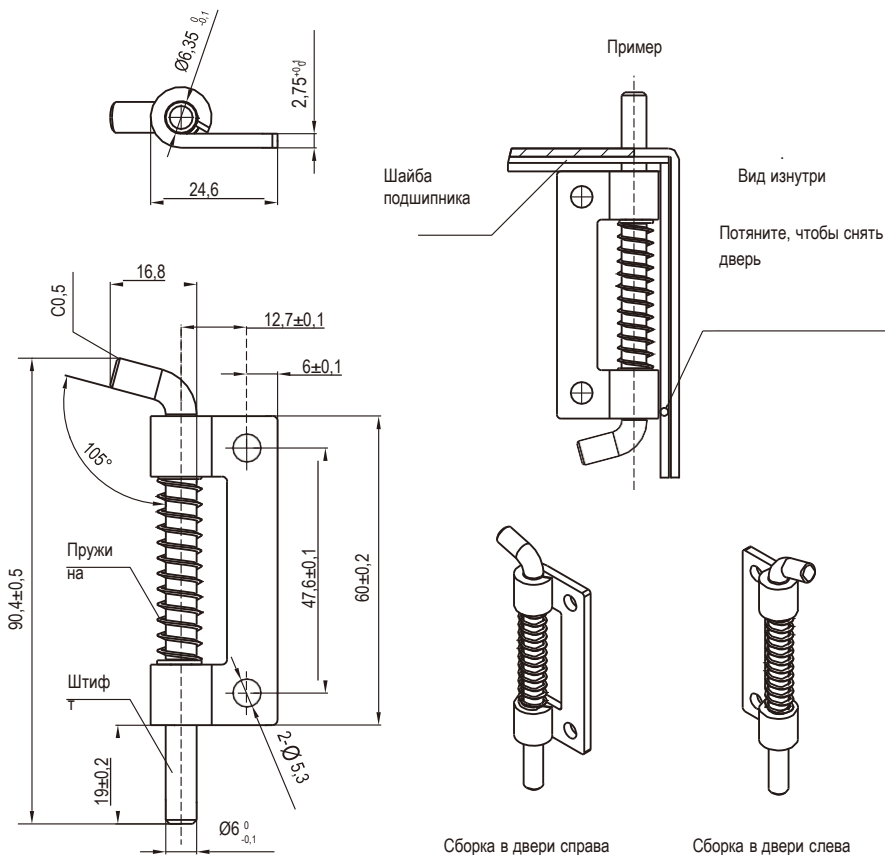

Скрытая петля

Серия: 2404, 2405

yeeka

Из оцинкованной или нержавеющей стали

Исполнение с привертным креплением

	Левостороннее	Правостороннее
Оцинкованная сталь	2404-04-01L	2404-04-01R
SUS 304	2404-04-304L	2404-04-304R

Петли

Оцинкованная сталь

2405-01

NEW

2D-004