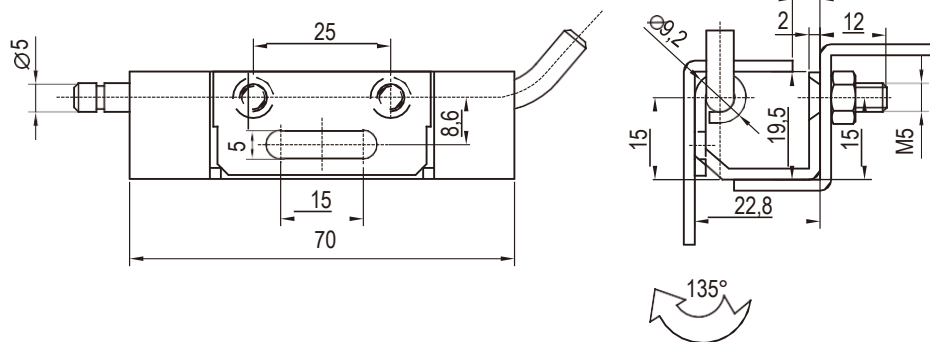

Скрытая петля

Серия: 2404, 2405

yeeka

Из оцинкованной или нержавеющей стали

Исполнение с привертным креплением

	Левостороннее	Правостороннее
Оцинкованная сталь	2404-04-01L	2404-04-01R
SUS 304	2404-04-304L	2404-04-304R

Петли

Оцинкованная сталь

2405-01

NEW

2D-004