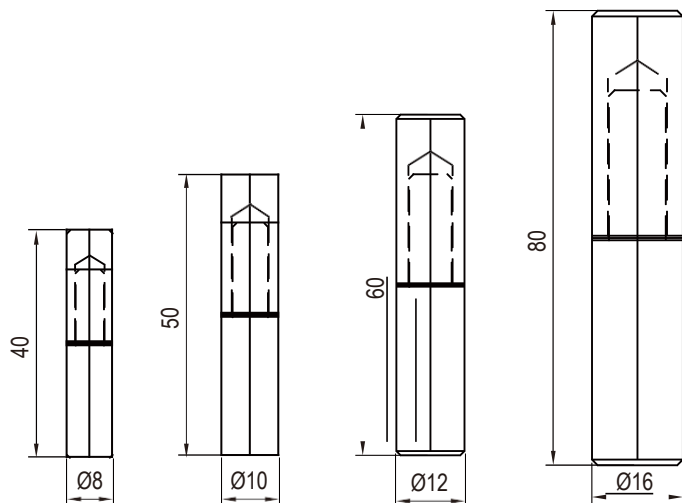

# Скрытая петля

Серия: 2412, 2414

# yeeka

Из оцинкованной или нержавеющей стали

	L=40	L=50	L=60	L=80
SUS 304	2412-40-304	2412-50-304	2412-60-304	2412-80-304
Сталь	2412-40-01	2412-50-01	2412-60-01	2412-80-01

Петли

Петля из черного полиамида, вал из цинка ЛПД