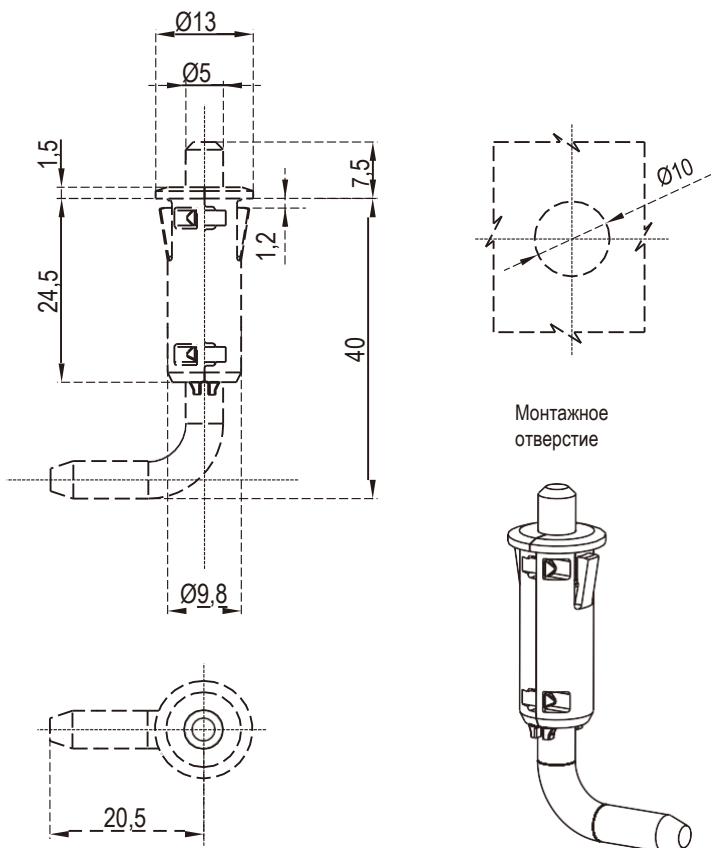

# yeeka

Из оцинкованной или нержавеющей стали

	L=40	L=50	L=60	L=80
SUS 304	2412-40-304	2412-50-304	2412-60-304	2412-80-304
Сталь	2412-40-01	2412-50-01	2412-60-01	2412-80-01

Петли

Петля из черного полиамида, вал из цинка ЛПД

2414-01-90