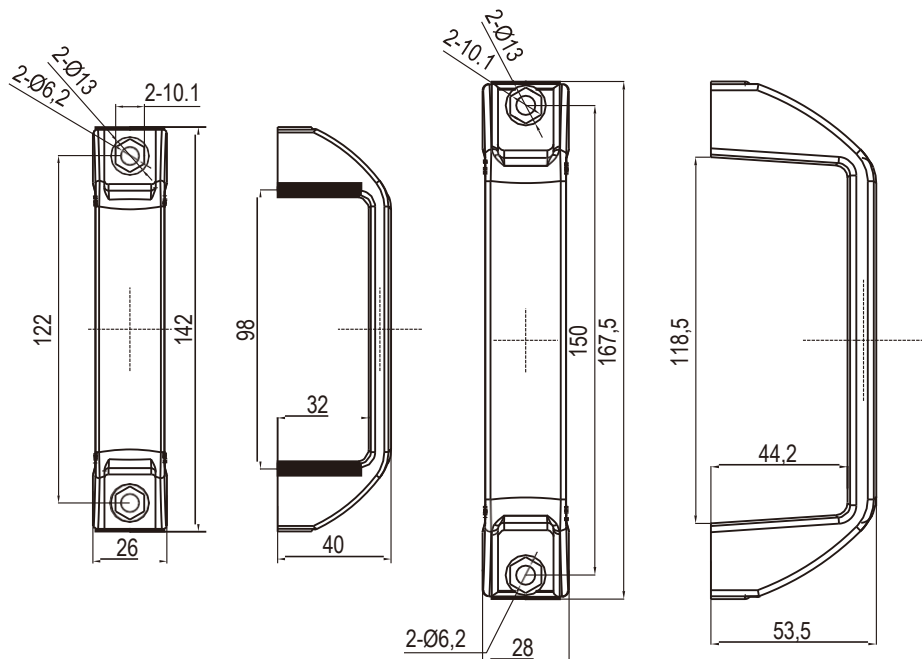

Ручка

Серия: 3201

yeeka

РА6 GF30 черный

Средний размер L=122	3201-122
Длинный размер L=150	3201-150

Алюминиевый сплав, с черным напылением

	Описание	A	d	d1	d2	h1	h2	B	H	h
3201-090	90x6,5	90	M6		12	7	12	20	36	6
3201-120	120x8,5	120	M8		15	9	15	26	40	7
3201-180	180x8,5	180	M8		15	9	18	28	50	8