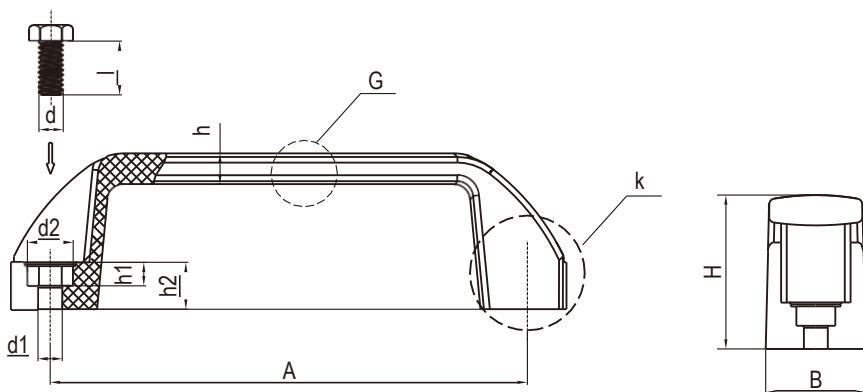

Ручка

Серия: 3201

yeeka

РА6 GF30 черный

Средний размер L=122	3201-122
Длинный размер L=150	3201-150

Алюминиевый сплав, с черным напылением

	Описание	A	d	d1	d2	h1	h2	B	H	h
3201-090	90x6,5	90	M6		12	7	12	20	36	6
3201-120	120x8,5	120	M8		15	9	15	26	40	7
3201-180	180x8,5	180	M8		15	9	18	28	50	8