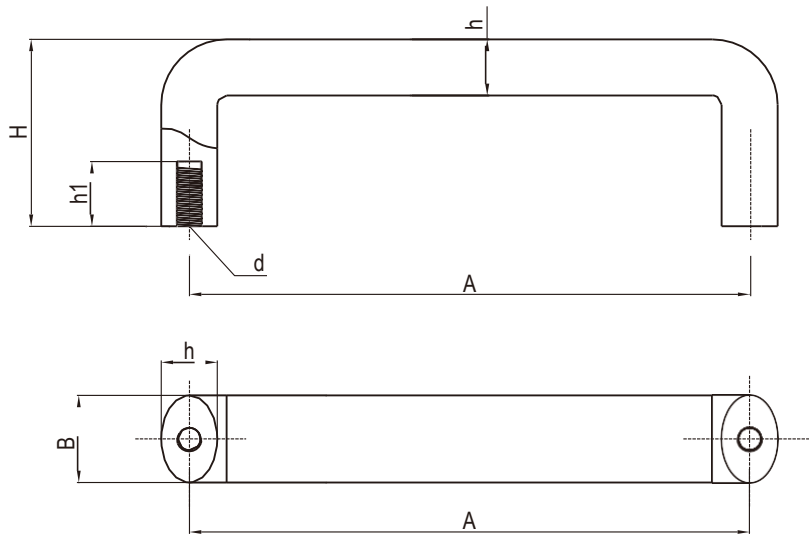

Ручка

Серия: 3204, 3205

yeeeka

РА6 GF30 черный

	Описание	A	H	d	h1	B	h
3204-090	90xM6	90	50	M6	14	28	18
3204-120	120xM8	120	60	M8	16	28	20
3204-180	180xM8	180	60	M8	16	28	20
3204-240	240xM8	240	60	M8	16	28	20

Ручки

Черный полиамид+стекловолокно

Крайний держатель: 3205-01

Средний держатель: 3205-02

Трубка стальная с черным порошковым покрытием: 3205-03-A (см. таблицу ниже)

L	A		L	A	
266	300	3205-03-300	366	400	3205-03-400
466	500	3205-03-500	566	600	3205-03-600
666	700	3205-03-700	766	800	3205-03-800