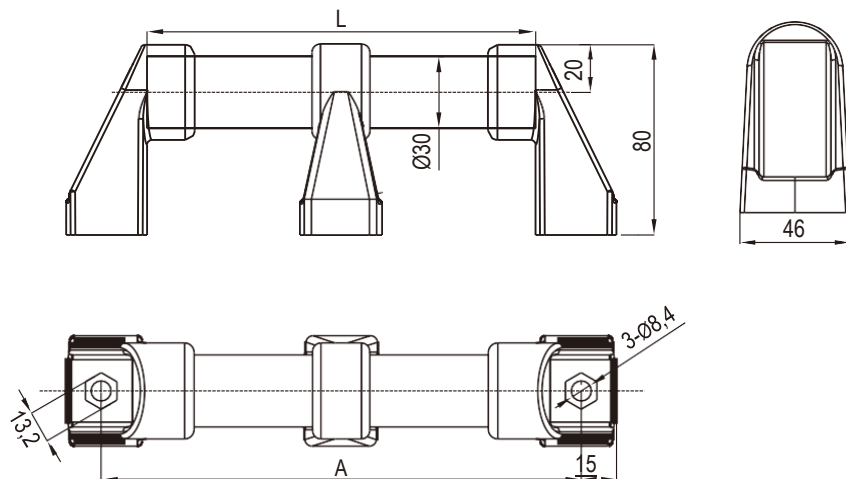

Ручка

Серия: 3204, 3205

yeeeka

РА6 GF30 черный

	Описание	A	H	d	h1	B	h
3204-090	90xM6	90	50	M6	14	28	18
3204-120	120xM8	120	60	M8	16	28	20
3204-180	180xM8	180	60	M8	16	28	20
3204-240	240xM8	240	60	M8	16	28	20

Ручки

Черный полиамид+стекловолокно

Крайний держатель: 3205-01

Средний держатель: 3205-02

Трубка стальная с черным порошковым покрытием: 3205-03-A (см. таблицу ниже)

L	A		L	A	
266	300	3205-03-300	366	400	3205-03-400
466	500	3205-03-500	566	600	3205-03-600
666	700	3205-03-700	766	800	3205-03-800