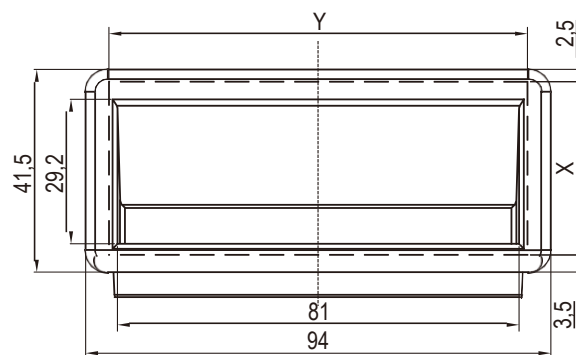

Большой размер

Монтажное отверстие

Толщ. (мм)	X	Y
1,5~2	49,8 ^{+0,2}	99,5
2~3	50 ^{+0,3}	99,5

Малый размер

Монтажное отверстие

Толщ. (мм)	X	Y
0,75~1	35 ^{+0,2}	85 ^{+0,3}
1~2	36 ^{+0,2}	85 ^{+0,3}

РА6 GF30 черный

Большой размер

3301-01

Малый размер

3301-02