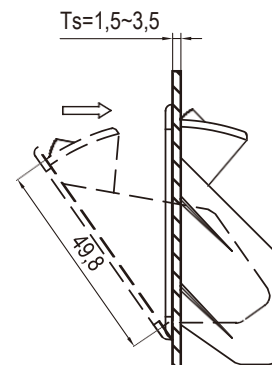

Большой размер

Монтажное отверстие

Толщ. (мм)	X	Y
1,5~2	49,8 ^{+0,2}	99,5
2~3	50 ^{+0,3}	99,5

Малый размер

Монтажное отверстие

Толщ. (мм)	X	Y
0,75~1	35 ^{+0,2}	85 ^{+0,3}
1~2	36 ^{+0,2}	85 ^{+0,3}

РА6 GF30 черный

Большой размер

3301-01

Малый размер

3301-02