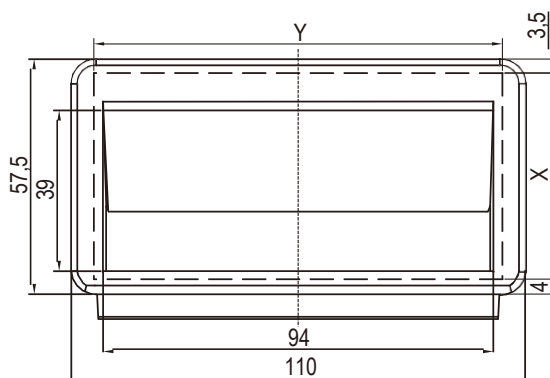

Большой размер

Монтажное отверстие

Толщ. (мм)	X	Y
1,5~2	49,8 ^{+0,2}	99,5
2~3	50 ^{+0,3}	99,5

Малый размер

Монтажное отверстие

Толщ. (мм)	X	Y
0,75~1	35 ^{+0,2}	85 ^{+0,3}
1~2	36 ^{+0,2}	85 ^{+0,3}

РА6 GF30 черный

Большой размер

3301-01

Малый размер

3301-02