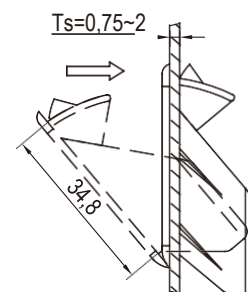

Большой размер

Монтажное отверстие

Толщ. (мм)	X	Y
1,5~2	49,8 ^{+0,2}	99,5
2~3	50 ^{+0,3}	99,5

Малый размер

Монтажное отверстие

Толщ. (мм)	X	Y
0,75~1	35 ^{+0,2}	85 ^{+0,3}
1~2	36 ^{+0,2}	85 ^{+0,3}

РА6 GF30 черный

Большой размер

3301-01

Малый размер

3301-02