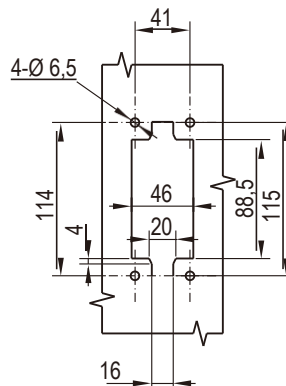

Ручка

Серия: 3302, 3303, 3308

yeeeka

Монтажное отверстие

Нержавеющая сталь

3302-01

Ручки

Монтажное отверстие

Цинк ЛПД, с черным напылением

3303-01

NEW

Цинк ЛПД, с черным напылением

3308-01-20