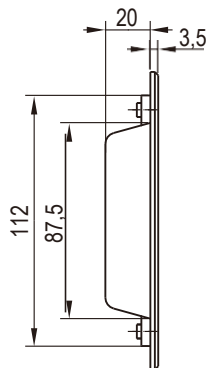

Ручка

Серия: 3302, 3303, 3308

yeeeka

Монтажное отверстие

Нержавеющая сталь

3302-01

Ручки

Монтажное отверстие

Цинк ЛПД, с черным напылением

3303-01

NEW

Цинк ЛПД, с черным напылением

3308-01-20