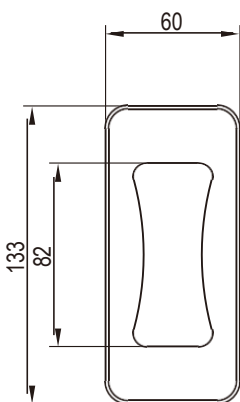

Ручка

Серия: 3302, 3303, 3308

yeeeka

Монтажное отверстие

Нержавеющая сталь

3302-01

Ручки

Монтажное отверстие

Цинк ЛПД, с черным напылением

3303-01

NEW

Цинк ЛПД, с черным напылением

3308-01-20