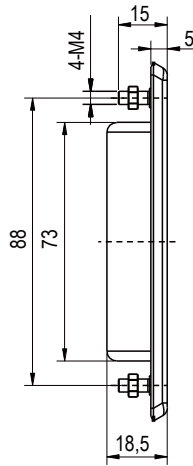

Ручка

Серия: 3302, 3303, 3308

yeeeka

Монтажное отверстие

Нержавеющая сталь

3302-01

Ручки

Монтажное отверстие

Цинк ЛПД, с черным напылением

3303-01

NEW

Цинк ЛПД, с черным напылением

3308-01-20