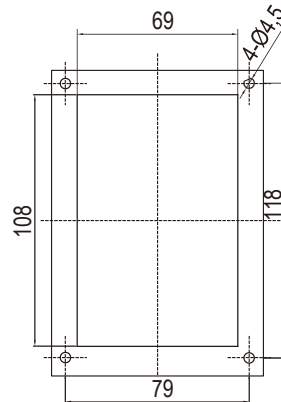

Ручка

Серия: 3302, 3303, 3308

yeeeka

Монтажное отверстие

Нержавеющая сталь

3302-01

Ручки

Монтажное отверстие

Цинк ЛПД, с черным напылением

3303-01

NEW

Цинк ЛПД, с черным напылением

3308-01-20