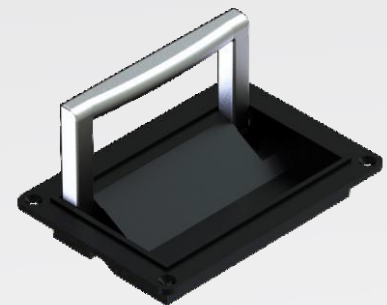

Ручка

Серия: 3302, 3303, 3308

yeeeka

Монтажное отверстие

Нержавеющая сталь

3302-01

Ручки

Монтажное отверстие

Цинк ЛПД, с черным напылением

3303-01

NEW

Цинк ЛПД, с черным напылением

3308-01-20