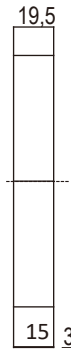

Ручка

Серия: 3302, 3303, 3308

yeeeka

Монтажное отверстие

Нержавеющая сталь

3302-01

Ручки

Монтажное отверстие

Цинк ЛПД, с черным напылением

3303-01

NEW

Цинк ЛПД, с черным напылением

3308-01-20