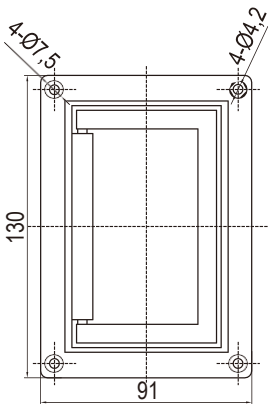

Ручка

Серия: 3302, 3303, 3308

yeeeka

Монтажное отверстие

Нержавеющая сталь

3302-01

Ручки

Монтажное отверстие