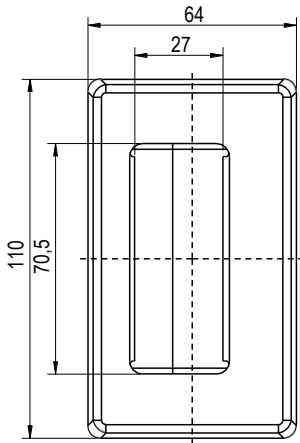

Ручка

Серия: 3302, 3303, 3308

yeeeka

Монтажное отверстие

Нержавеющая сталь

3302-01

Ручки

Монтажное отверстие

Цинк ЛПД, с черным напылением

3303-01

NEW

Цинк ЛПД, с черным напылением

3308-01-20