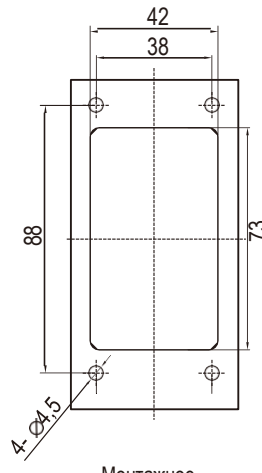

Ручка

Серия: 3302, 3303, 3308

yeeeka

Монтажное отверстие

Нержавеющая сталь

3302-01

Ручки

Монтажное отверстие

Цинк ЛПД, с черным напылением

3303-01

NEW

Цинк ЛПД, с черным напылением

3308-01-20