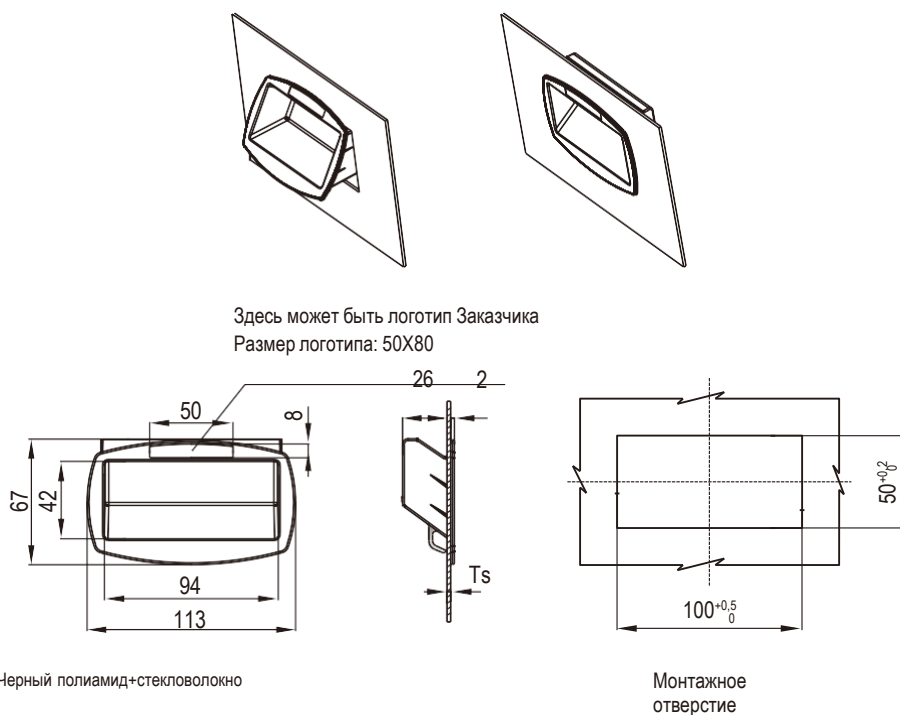

Черный ABS пластик

МИН.~МАКС.	
1,0-1,8	3305-01
1,8-3,3	3305-02
3,3-4,8	3305-03
4,8-6,3	3305-04

Черный полиамид+стекловолокно

Толщ. панели = Мин ~ Макс	
0,8-1,2	3307-01
1,2-1,6	3307-02
1,75-2,2	3307-03