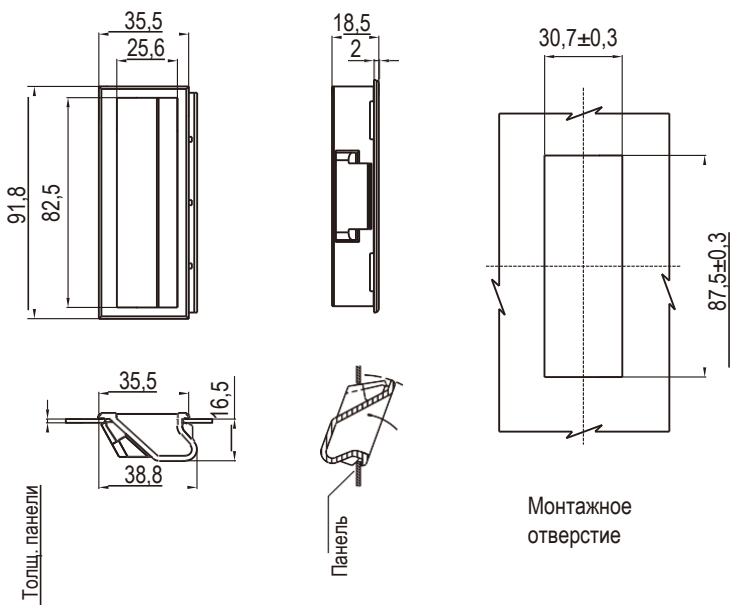

Ручка

Серия: 3306

yeeka

Большой размер

Малый размер

Черный ABS пластик

Толщ. панели = Мин ~ Макс	Размер	
	Большой размер	Малый размер
1,0~1,4	3306-11	3306-21
1,4~1,8	3306-12	3306-22
1,8~2,1	3306-13	3306-23
2,1~2,5	3306-14	3306-24