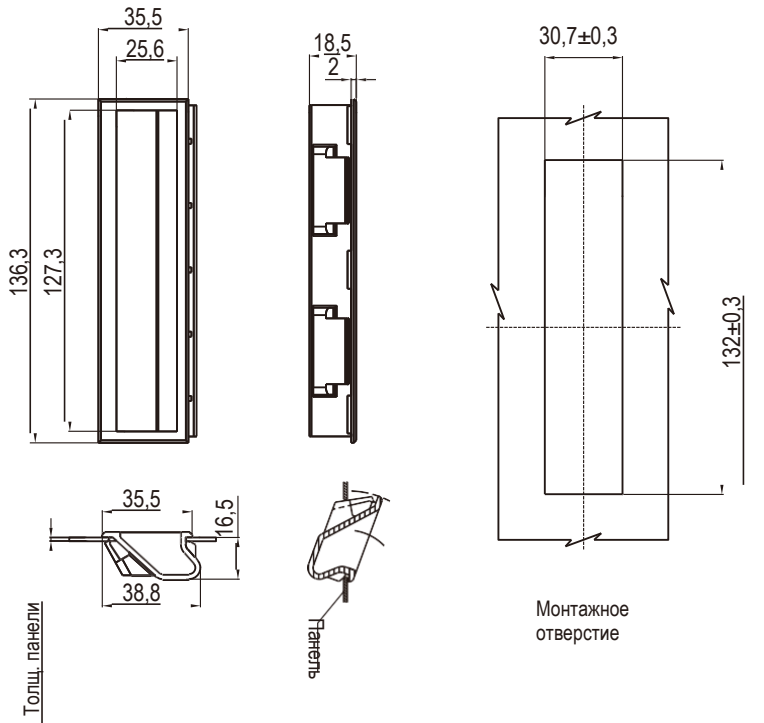

Ручка

Серия: 3306

yeeka

Большой размер

Малый размер

Черный ABS пластик

Толщ. панели = Мин ~ Макс	Размер	
	Большой размер	Малый размер
1,0~1,4	3306-11	3306-21
1,4~1,8	3306-12	3306-22
1,8~2,1	3306-13	3306-23
2,1~2,5	3306-14	3306-24