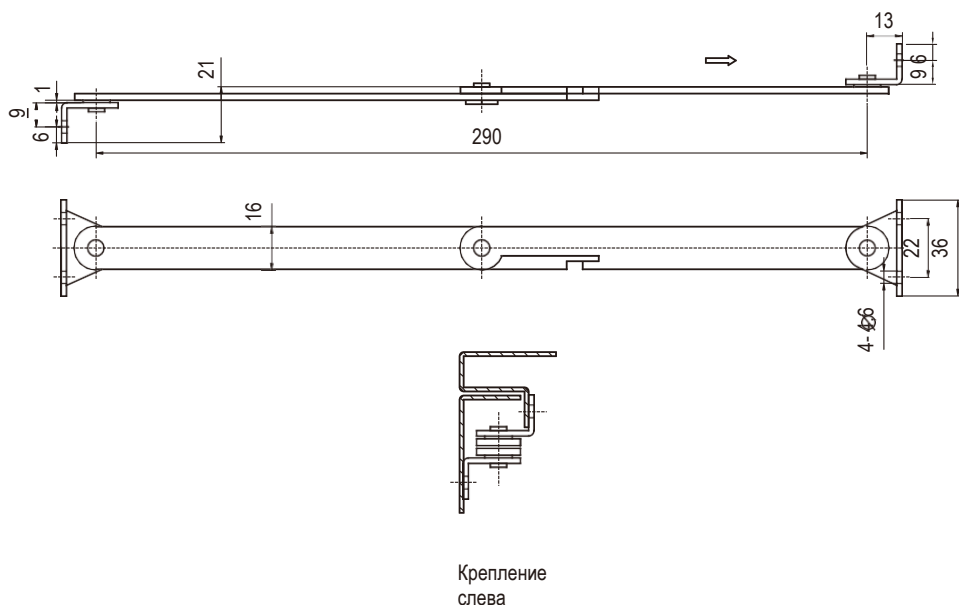

Телескопическая опора крышки

Серия: 6104

yeeka

LRS
TAINLESS
SERIES

Никелированная сталь или нержавеющая сталь

	Сталь с никелевым покрытием	SUS 304
Крепление слева	6104-01-00	6104-01-304
Крепление справа	6104-02-00	6104-02-304

Ограничитель
хода