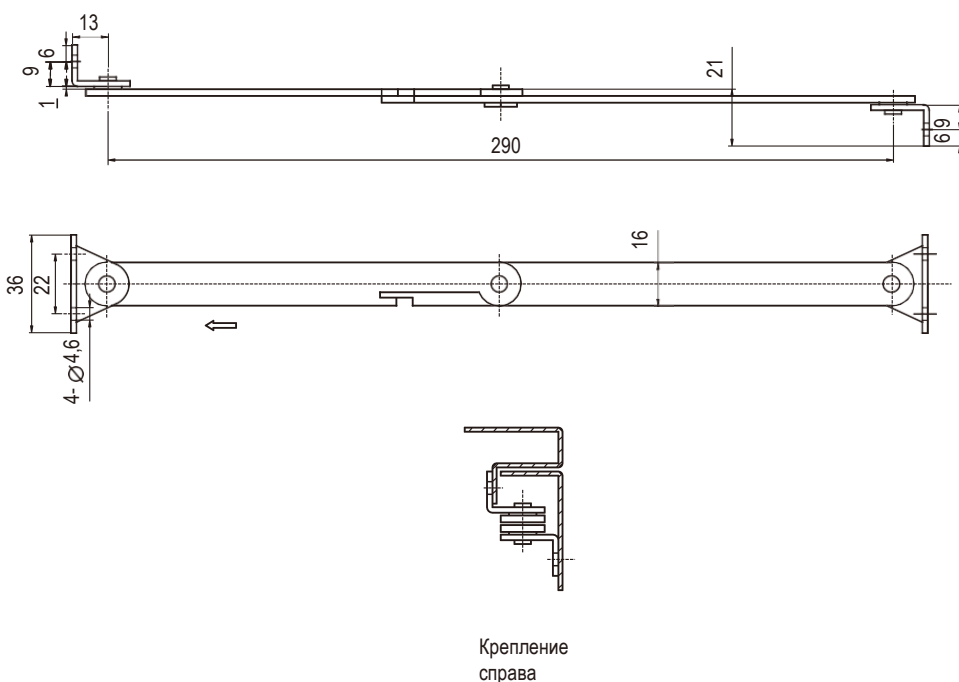

Телескопическая опора крышки

Серия: 6104

yeeka

LRS
TAINLESS
SERIES

Никелированная сталь или нержавеющая сталь

	Сталь с никелевым покрытием	SUS 304
Крепление слева	6104-01-00	6104-01-304
Крепление справа	6104-02-00	6104-02-304

Ограничитель
хода