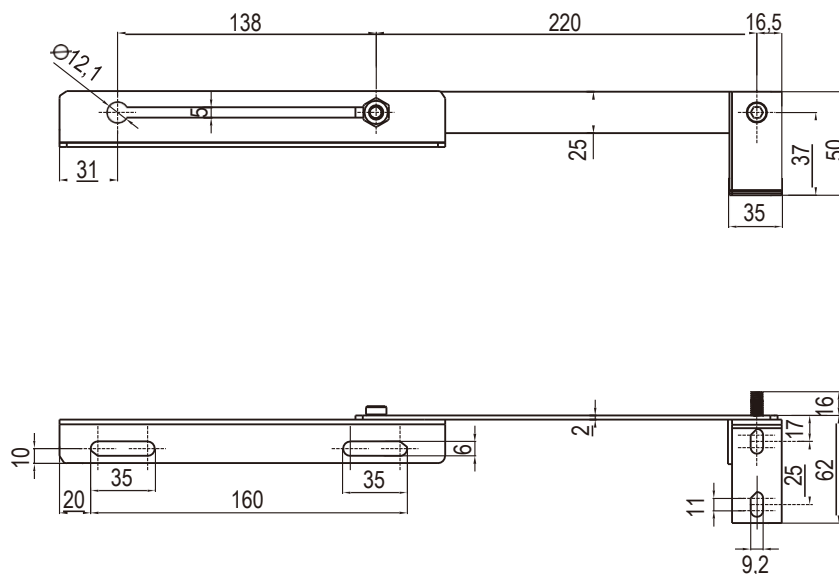

Длинный размер

Короткий размер

Никелированная сталь или нержавеющая сталь

	Сталь с никелевым покрытием	SUS 304
Длинный размер	6105-01-00	6105-01-304
Короткий размер	6105-02-00	6105-02-304