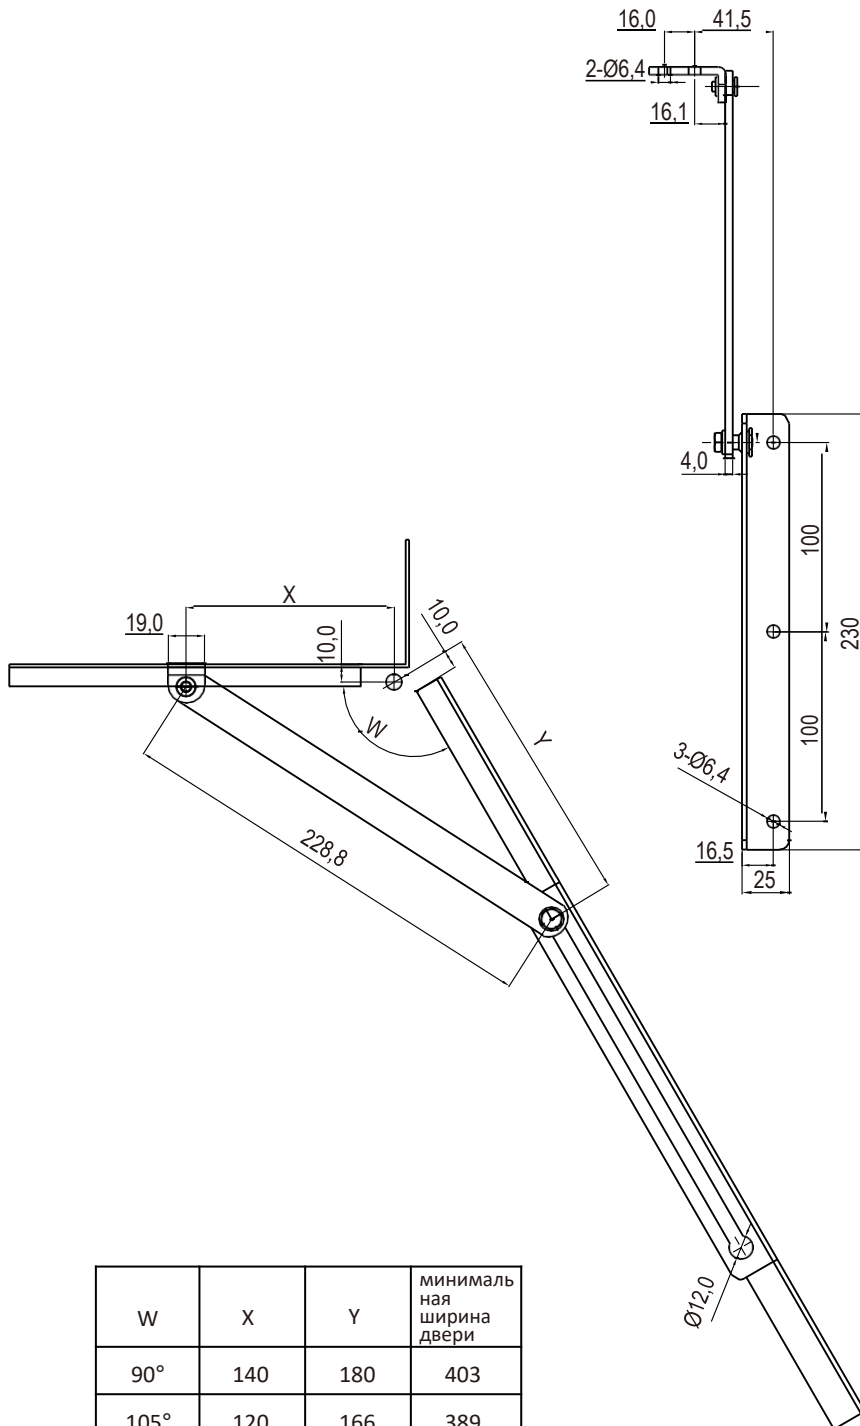

# Телескопическая опора крышки

Серия: 6106

yeeka

S STAINLESS SERIES RL

W	X	Y	минимальная ширина двери
90°	140	180	403
105°	120	166	389
120°	110	150	373
135°	100	146	369

Ограничитель хода

Оцинкованная сталь

6106-01-01

SUS 304

6106-01-304

6A-005