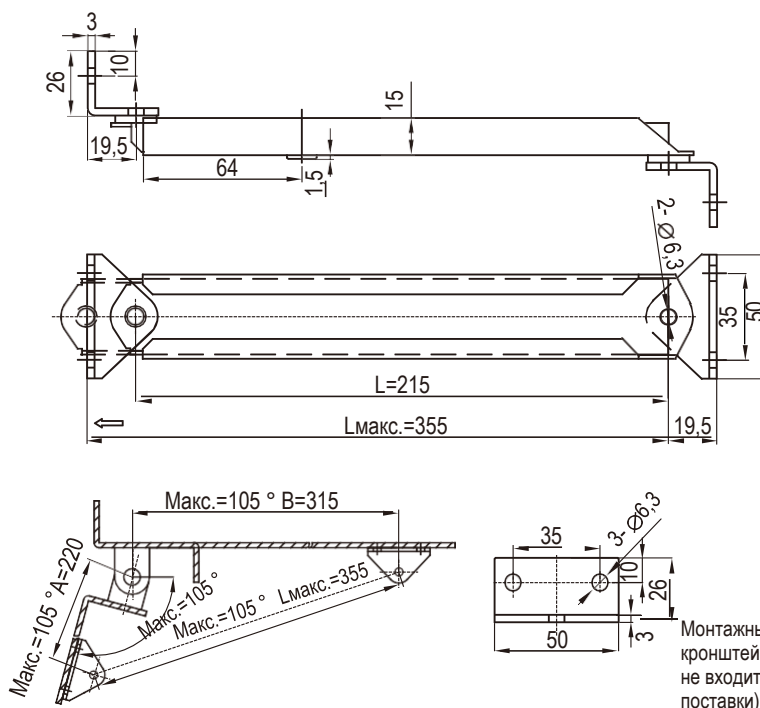

RL

Длинный размер

Короткий размер

Оцинкованная сталь

	Оцинкованная сталь
Длинный размер	6201-01-00
Короткий размер	6201-02-00