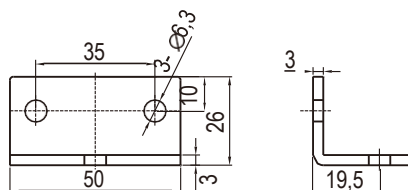

# Телескопическая опора крышки

Серия: 6301

# yeeka

RL

Стопор	Длинный размер	Короткий размер
	L выдвигения	L выдвигения
1.	234,5	164
2.	248	177
3.	261	189,5
4.	274,5	202
5.	288	214,5
6.	301	
7.	314,5	
8.	327	
9.	340,5	
10.	354	

Монтажный кронштейн (крепеж не входит в комплект поставки) Примечание: В стандартной комплектации опора крышки поставляется-вместе с монтажным кронштейном и сопутствующими деталями.

Ограничители  
хода

Оцинкованная сталь

	Число ограничителей	Оцинкованная сталь
Длинный размер	10	6301-01-00
Короткий размер	5	6301-02-00