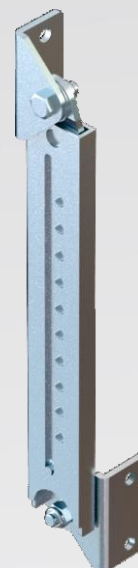

# Телескопическая опора крышки

Серия: 6301

# yeeka

RL

Стопор	Длинный размер	Короткий размер
	L выдвигения	L выдвигения
1.	234,5	164
2.	248	177
3.	261	189,5
4.	274,5	202
5.	288	214,5
6.	301	
7.	314,5	
8.	327	
9.	340,5	
10.	354	

Монтажный кронштейн (крепеж не входит в комплект поставки) Примечание: В стандартной комплектации опора крышки поставляется-вместе с монтажным кронштейном и сопутствующими деталями.

Ограничители  
хода

Оцинкованная сталь

	Число ограничителей	Оцинкованная сталь
Длинный размер	10	6301-01-00
Короткий размер	5	6301-02-00