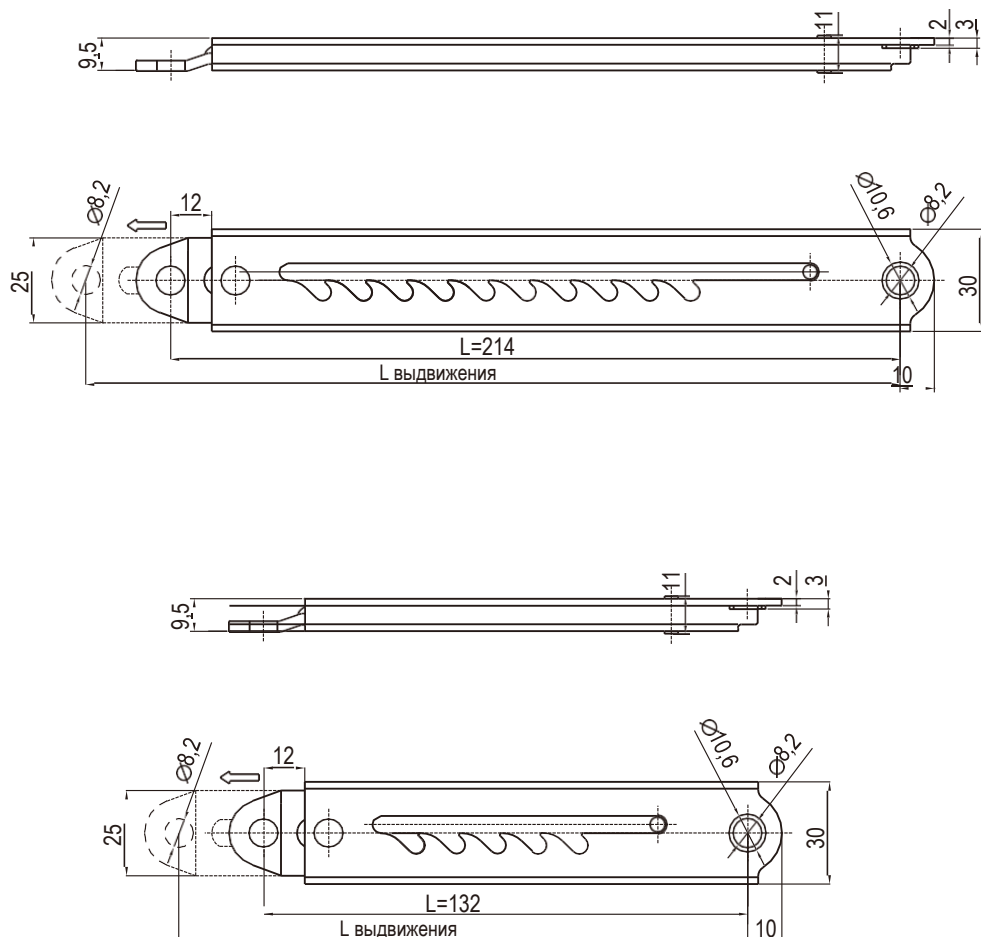

# Телескопическая опора крышки

Серия: 6301

# yeeka

RL

Стопор	Длинный размер	Короткий размер
	L выдвигения	L выдвигения
1.	234,5	164
2.	248	177
3.	261	189,5
4.	274,5	202
5.	288	214,5
6.	301	
7.	314,5	
8.	327	
9.	340,5	
10.	354	

Монтажный кронштейн (крепеж не входит в комплект поставки) Примечание: В стандартной комплектации опора крышки поставляется-вместе с монтажным кронштейном и сопутствующими деталями.

Ограничители  
хода

Оцинкованная сталь

	Число ограничителей	Оцинкованная сталь
Длинный размер	10	6301-01-00
Короткий размер	5	6301-02-00