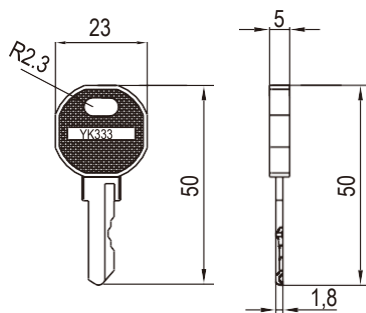

Код ключа

Четырехгранник
8 мм

Трехгранник
8 мм

Двойная
бородка 5 мм

Цинк ЛПД, с черным напылением или хромированный

Тип ключа	L=80 мм		L=55 мм	
	Черное напыление	Хромированный	Черное напыление	Хромированный
Двойная бородка 5 мм	9200-80-015-20	9200-80-015-30	9200-55-015-20	9200-55-015-30
Трехгранник 8 мм	9200-80-038-20	9200-80-038-30	9200-55-038-20	9200-55-038-30
Четырехгранник 8 мм	9200-80-048-20	9200-80-048-30	9200-55-048-20	9200-55-048-30

Тип ключа	Код ключа	Материал
9200-333	YK333	Полностью латунный
9200-333РА		Ручка из полиамида + латунный ключ
9200-751	CH751	Полностью латунный
9200-2233	YK2233	Полностью латунный
9200-101	YK101	Полностью латунный