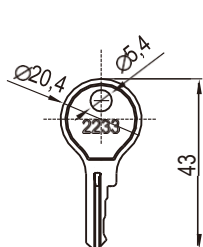

Код ключа

Четырехгранник
8 мм

Трехгранник
8 мм

Двойная
бородка 5 мм

Цинк ЛПД, с черным напылением или хромированный

Тип ключа	L=80 мм		L=55 мм	
	Черное напыление	Хромированный	Черное напыление	Хромированный
Двойная бородка 5 мм	9200-80-015-20	9200-80-015-30	9200-55-015-20	9200-55-015-30
Трехгранник 8 мм	9200-80-038-20	9200-80-038-30	9200-55-038-20	9200-55-038-30
Четырехгранник 8 мм	9200-80-048-20	9200-80-048-30	9200-55-048-20	9200-55-048-30

Тип ключа	Код ключа	Материал
9200-333	YK333	Полностью латунный
9200-333РА		Ручка из полиамида + латунный ключ
9200-751	CH751	Полностью латунный
9200-2233	YK2233	Полностью латунный
9200-101	YK101	Полностью латунный