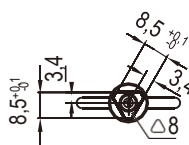

Код ключа

Четырехгранник
8 мм

Трехгранник
8 мм

Двойная
бородка 5 мм

Цинк ЛПД, с черным напылением или хромированный

Тип ключа	L=80 мм		L=55 мм	
	Черное напыление	Хромированный	Черное напыление	Хромированный
Двойная бородка 5 мм	9200-80-015-20	9200-80-015-30	9200-55-015-20	9200-55-015-30
Трехгранник 8 мм	9200-80-038-20	9200-80-038-30	9200-55-038-20	9200-55-038-30
Четырехгранник 8 мм	9200-80-048-20	9200-80-048-30	9200-55-048-20	9200-55-048-30