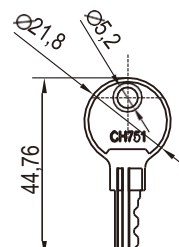

Код ключа

Четырехгранник
8 мм

Трехгранник
8 мм

Двойная
бородка 5 мм

Цинк ЛПД, с черным напылением или хромированный

Тип ключа	L=80 мм		L=55 мм	
	Черное напыление	Хромированный	Черное напыление	Хромированный
Двойная бородка 5 мм	9200-80-015-20	9200-80-015-30	9200-55-015-20	9200-55-015-30
Трехгранник 8 мм	9200-80-038-20	9200-80-038-30	9200-55-038-20	9200-55-038-30
Четырехгранник 8 мм	9200-80-048-20	9200-80-048-30	9200-55-048-20	9200-55-048-30

Тип ключа	Код ключа	Материал
9200-333	YK333	Полностью латунный
9200-333РА		Ручка из полиамида + латунный ключ
9200-751	CH751	Полностью латунный
9200-2233	YK2233	Полностью латунный
9200-101	YK101	Полностью латунный