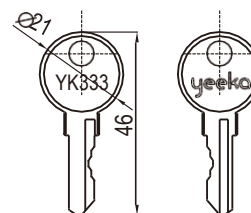

Код ключа

Четырехгранник
8 мм

Трехгранник
8 мм

Двойная
бородка 5 мм

Цинк ЛПД, с черным напылением или хромированный

Тип ключа	L=80 мм		L=55 мм	
	Черное напыление	Хромированный	Черное напыление	Хромированный
Двойная бородка 5 мм	9200-80-015-20	9200-80-015-30	9200-55-015-20	9200-55-015-30
Трехгранник 8 мм	9200-80-038-20	9200-80-038-30	9200-55-038-20	9200-55-038-30
Четырехгранник 8 мм	9200-80-048-20	9200-80-048-30	9200-55-048-20	9200-55-048-30

Тип ключа	Код ключа	Материал
9200-333	YK333	Полностью латунный
9200-333РА		Ручка из полиамида + латунный ключ
9200-751	CH751	Полностью латунный
9200-2233	YK2233	Полностью латунный
9200-101	YK101	Полностью латунный