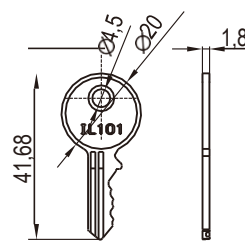

Код ключа

Четырехгранник
8 мм

Трехгранник
8 мм

Двойная
бородка 5 мм

Цинк ЛПД, с черным напылением или хромированный

Тип ключа	L=80 мм		L=55 мм	
	Черное напыление	Хромированный	Черное напыление	Хромированный
Двойная бородка 5 мм	9200-80-015-20	9200-80-015-30	9200-55-015-20	9200-55-015-30
Трехгранник 8 мм	9200-80-038-20	9200-80-038-30	9200-55-038-20	9200-55-038-30
Четырехгранник 8 мм	9200-80-048-20	9200-80-048-30	9200-55-048-20	9200-55-048-30

Тип ключа	Код ключа	Материал
9200-333	YK333	Полностью латунный
9200-333РА		Ручка из полиамида + латунный ключ
9200-751	CH751	Полностью латунный
9200-2233	YK2233	Полностью латунный
9200-101	YK101	Полностью латунный