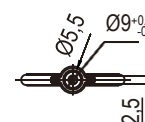

Код ключа

Четырехгранник
8 мм

Трехгранник
8 мм

Двойная
бородка 5 мм

Цинк ЛПД, с черным напылением или хромированный

Тип ключа	L=80 мм		L=55 мм	
	Черное напыление	Хромированный	Черное напыление	Хромированный
Двойная бородка 5 мм	9200-80-015-20	9200-80-015-30	9200-55-015-20	9200-55-015-30
Трехгранник 8 мм	9200-80-038-20	9200-80-038-30	9200-55-038-20	9200-55-038-30
Четырехгранник 8 мм	9200-80-048-20	9200-80-048-30	9200-55-048-20	9200-55-048-30

Тип ключа	Код ключа	Материал
9200-333	YK333	Полностью латунный
9200-333РА		Ручка из полиамида + латунный ключ
9200-751	CH751	Полностью латунный
9200-2233	YK2233	Полностью латунный
9200-101	YK101	Полностью латунный