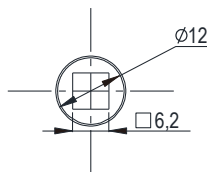

Ключ

Серия: 9200

yeeka

NEW

A: Для четырехгранной вставки 8 мм

B: Для четырехгранной вставки 6 мм

C: Для трехгранной вставки 8 мм

D: Для вставки двойной бороздки 3 мм/4 мм/5 мм