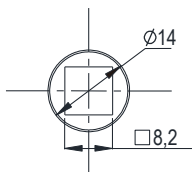

Ключ

Серия: 9200

yeeka

NEW

A: Для четырехгранной вставки 8 мм

B: Для четырехгранной вставки 6 мм

C: Для трехгранной вставки 8 мм

D: Для вставки двойной бороздки 3 мм/4 мм/5 мм