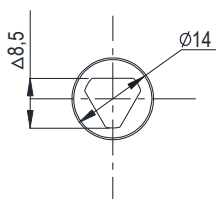

Ключ

Серия: 9200

yeeka

NEW

A: Для четырехгранной вставки 8 мм

B: Для четырехгранной вставки 6 мм

C: Для трехгранной вставки 8 мм

D: Для вставки двойной бороздки 3 мм/4 мм/5 мм