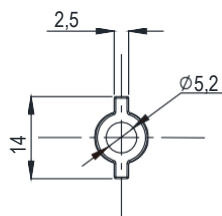

Ключ

Серия: 9200

yeeka

NEW

A: Для четырехгранной вставки 8 мм

B: Для четырехгранной вставки 6 мм

C: Для трехгранной вставки 8 мм

D: Для вставки двойной бороздки 3 мм/4 мм/5 мм