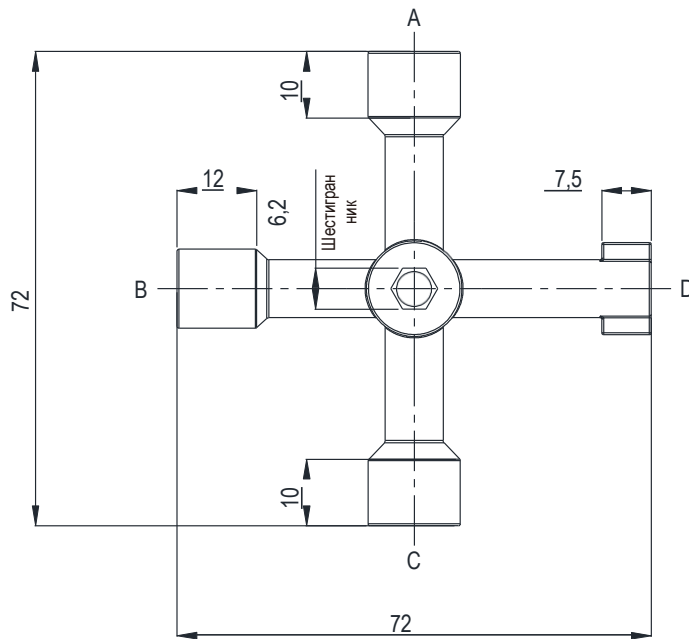

Ключ

Серия: 9200

yeeka

NEW

A: Для четырехгранной вставки 8 мм

B: Для четырехгранной вставки 6 мм

C: Для трехгранной вставки 8 мм

D: Для вставки двойной бороздки 3 мм/4 мм/5 мм