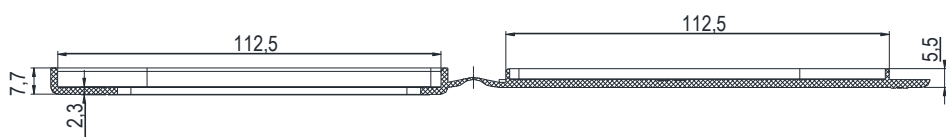

# yeeeka

NEW

При использовании пылезащитной крышки толщина дверной панели увеличивается на 2,3 мм

При закрытой крышке общая толщина составляет 10 мм

Материал: термопластичный эластомер

9401-1245

Примечание

1. Подходит для серии 1245, см. стр. 1В-014