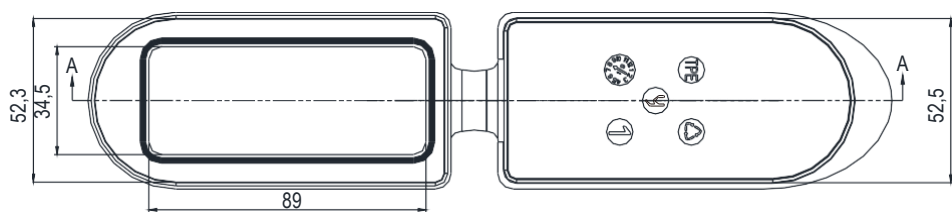

# yeeeka

NEW

При использовании пылезащитной крышки толщина дверной панели увеличивается на 2,3 мм

При закрытой крышке общая толщина составляет 10 мм

Материал: термопластичный эластомер

9401-1245

Примечание

1. Подходит для серии 1245, см. стр. 1В-014