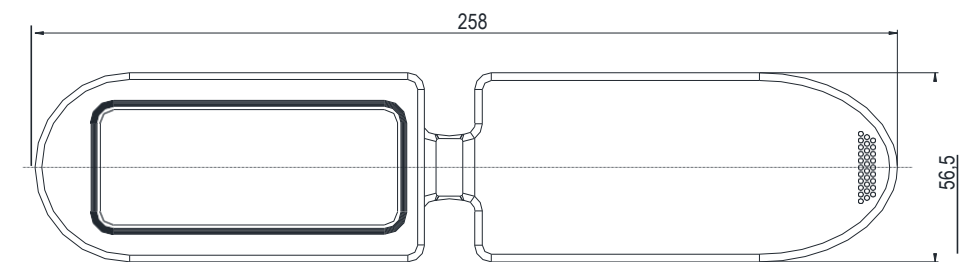

# yeeeka

NEW

При использовании пылезащитной крышки толщина дверной панели увеличивается на 2,3 мм

При закрытой крышке общая толщина составляет 10 мм

Материал: термопластичный эластомер

9401-1245

Примечание

1. Подходит для серии 1245, см. стр. 1В-014