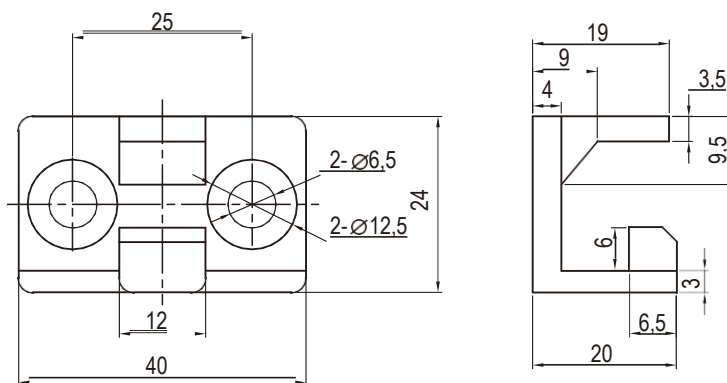

Цинк ЛПД, оцинкованная сталь

9401-4019

Фиксатор

Цинк ЛПД, с черным напылением

9401-4024

Цинк ЛПД, с черным напылением, зажимной штифт из полиамида

9401-4025