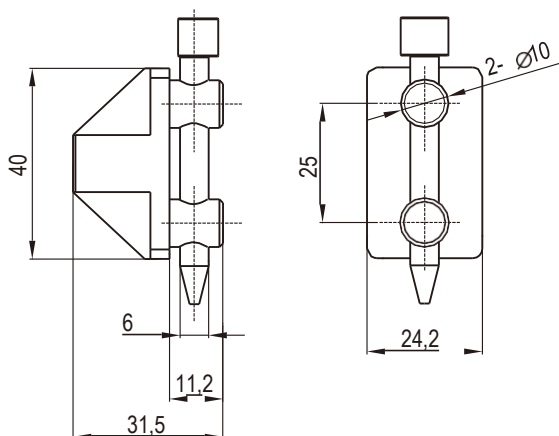

Цинк ЛПД, оцинкованная сталь

9401-4019

Фиксатор

Цинк ЛПД, с черным напылением

9401-4024

Цинк ЛПД, с черным напылением, зажимной штифт из полиамида

9401-4025