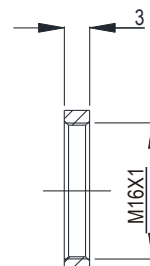

M16

Профиль А-А

M22

Профиль А-А

Материал	Размеры гайки			
	M16X1	M22X1,5		
		с треугольной точкой заземления с одной стороны	без точек заземления	с прямой точкой заземления с обеих сторон
Цинк ЛПД	9501-M1601	9501-M220111	9501-M220122	9501-M220113
Полностью латунная	9501-M1602			
Нержавеющая сталь			9501-M22304	