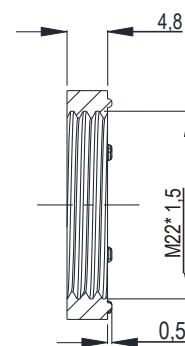

M16

Профиль А-А

M22

Профиль А-А

Материал	Размеры гайки			
	M16X1	M22X1,5		
		с треугольной точкой заземления с одной стороны	без точек заземления	с прямой точкой заземления с обеих сторон
Цинк ЛПД	9501-M1601	9501-M220111	9501-M220122	9501-M220113
Полностью латунная	9501-M1602			
Нержавеющая сталь			9501-M22304	