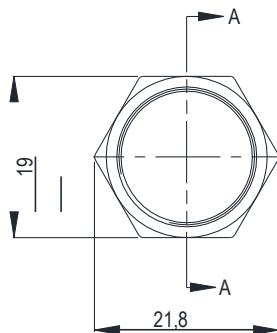

M16

Профиль А-А

M22

Профиль А-А

Материал	Размеры гайки			
	M16X1	M22X1,5		
		с треугольной точкой заземления с одной стороны	без точек заземления	с прямой точкой заземления с обеих сторон
Цинк ЛПД	9501-M1601	9501-M220111	9501-M220122	9501-M220113
Полностью латунная	9501-M1602			
Нержавеющая сталь			9501-M22304	