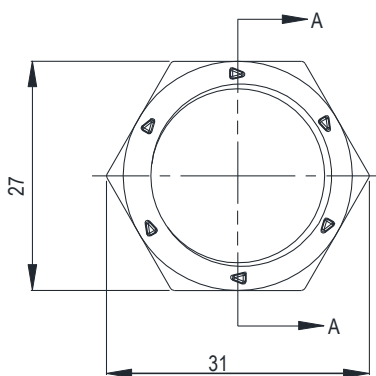

M16

Профиль А-А

M22

Профиль А-А

Материал	Размеры гайки			
	M16X1	M22X1,5		
		с треугольной точкой заземления с одной стороны	без точек заземления	с прямой точкой заземления с обеих сторон
Цинк ЛПД	9501-M1601	9501-M220111	9501-M220122	9501-M220113
Полностью латунная	9501-M1602			
Нержавеющая сталь			9501-M22304	