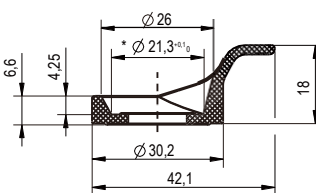

Аксессуары

Серия: 9501

yeeka

Под вырез 22,5x20,1

Пластик PA

Профиль А-А

9501-4704-1

Захват расположен параллельно ригелю

9501-4704-2

Захват расположен перпендикулярно ригелю

Профиль А-А

Под вырез 22,5x20,1		9501-4702
Захват на одной линии с ригелем	Под вырез 13,5X Ø 16	9501-4704-1
Захват расположен перпендикулярно ригелю	Под вырез 13,5X Ø 16	9501-4704-2

Большой размер
Под вырез 22,5x20,1

Малый размер
Под вырез 16x13,5

Большой размер	9401-4101
Малый размер	9401-4102

Аксессуары