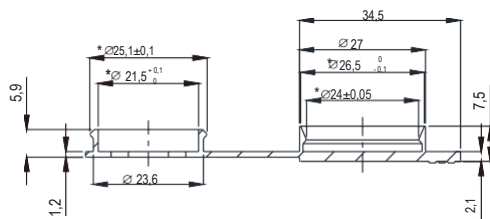

9501-4704-2

Захват расположен перпендикулярно ригелю

Профиль А-А

Под вырез 22,5x20,1		9501-4702
Захват на одной линии с ригелем	Под вырез 13,5X Ø 16	9501-4704-1
Захват расположен перпендикулярно ригелю	Под вырез 13,5X Ø 16	9501-4704-2

Большой размер
Под вырез 22,5x20,1

Малый размер
Под вырез 16x13,5

Большой размер	9401-4101
Малый размер	9401-4102

Аксессуары