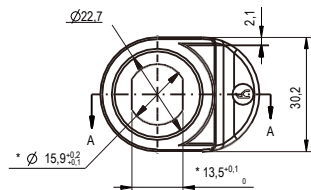

Аксессуары

Серия: 9501

yeeka

Под вырез 22,5x20,1

Пластик PA

Профиль А-А

9501-4704-1

Захват расположен параллельно ригелю

9501-4704-2

Захват расположен перпендикулярно ригелю

Профиль А-А

Под вырез 22,5x20,1		9501-4702
Захват на одной линии с ригелем	Под вырез 13,5X Ø 16	9501-4704-1
Захват расположен перпендикулярно ригелю	Под вырез 13,5X Ø 16	9501-4704-2

Большой размер
Под вырез 22,5x20,1

Малый размер
Под вырез 16x13,5

Большой размер	9401-4101
Малый размер	9401-4102

Аксессуары