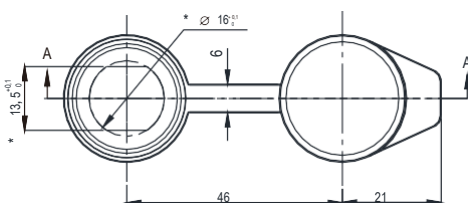

9501-4704-2

Захват расположен перпендикулярно ригелю

Профиль А-А

Под вырез 22,5x20,1		9501-4702
Захват на одной линии с ригелем	Под вырез 13,5X Ø 16	9501-4704-1
Захват расположен перпендикулярно ригелю	Под вырез 13,5X Ø 16	9501-4704-2

Большой размер
Под вырез 22,5x20,1

Малый размер
Под вырез 16x13,5

Большой размер	9401-4101
Малый размер	9401-4102

Аксессуары