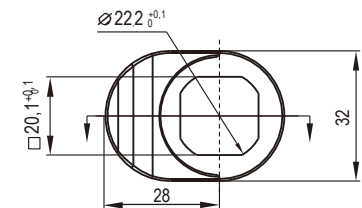

Аксессуары

Серия: 9501

yeeka

Под вырез 22,5x20,1

Пластик PA

Профиль А-А

9501-4704-1

Захват расположен параллельно ригелю

9501-4704-2

Захват расположен перпендикулярно ригелю

Профиль А-А

Под вырез 22,5x20,1		9501-4702
Захват на одной линии с ригелем	Под вырез 13,5X Ø 16	9501-4704-1
Захват расположен перпендикулярно ригелю	Под вырез 13,5X Ø 16	9501-4704-2

Большой размер
Под вырез 22,5x20,1

Малый размер
Под вырез 16x13,5

Большой размер	9401-4101
Малый размер	9401-4102

Аксессуары