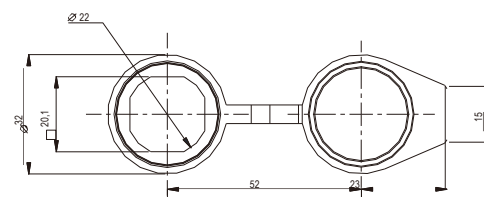

Аксессуары

Серия: 9501

yeeka

Под вырез 22,5x20,1

Пластик PA

Профиль А-А

9501-4704-1

Захват расположен параллельно ригелю

9501-4704-2

Захват расположен перпендикулярно ригелю

Профиль А-А

Под вырез 22,5x20,1		9501-4702
Захват на одной линии с ригелем	Под вырез 13,5X Ø 16	9501-4704-1
Захват расположен перпендикулярно ригелю	Под вырез 13,5X Ø 16	9501-4704-2

Большой размер
Под вырез 22,5x20,1

Малый размер
Под вырез 16x13,5

Большой размер	9401-4101
Малый размер	9401-4102

Аксессуары