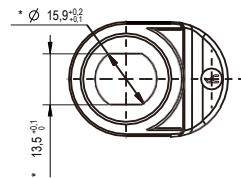

Аксессуары

Серия: 9501

yeeka

Под вырез 22,5x20,1

Пластик PA

Профиль А-А

9501-4704-1

Захват расположен параллельно ригелю

9501-4704-2

Захват расположен перпендикулярно ригелю

Профиль А-А

Под вырез 22,5x20,1		9501-4702
Захват на одной линии с ригелем	Под вырез 13,5X Ø 16	9501-4704-1
Захват расположен перпендикулярно ригелю	Под вырез 13,5X Ø 16	9501-4704-2

Большой размер
Под вырез 22,5x20,1

Малый размер
Под вырез 16x13,5

Большой размер	9401-4101
Малый размер	9401-4102

Аксессуары