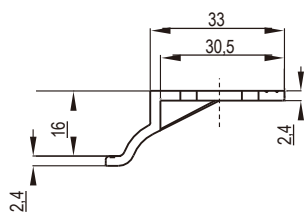

Аксессуары

Серия: 9501

yeeka

Под вырез 22,5x20,1

Пластик PA

Профиль А-А

9501-4704-1

Захват расположен параллельно ригелю

9501-4704-2

Захват расположен перпендикулярно ригелю

Профиль А-А

Под вырез 22,5x20,1		9501-4702
Захват на одной линии с ригелем	Под вырез 13,5X Ø 16	9501-4704-1
Захват расположен перпендикулярно ригелю	Под вырез 13,5X Ø 16	9501-4704-2

Большой размер
Под вырез 22,5x20,1

Малый размер
Под вырез 16x13,5

Большой размер	9401-4101
Малый размер	9401-4102

Аксессуары