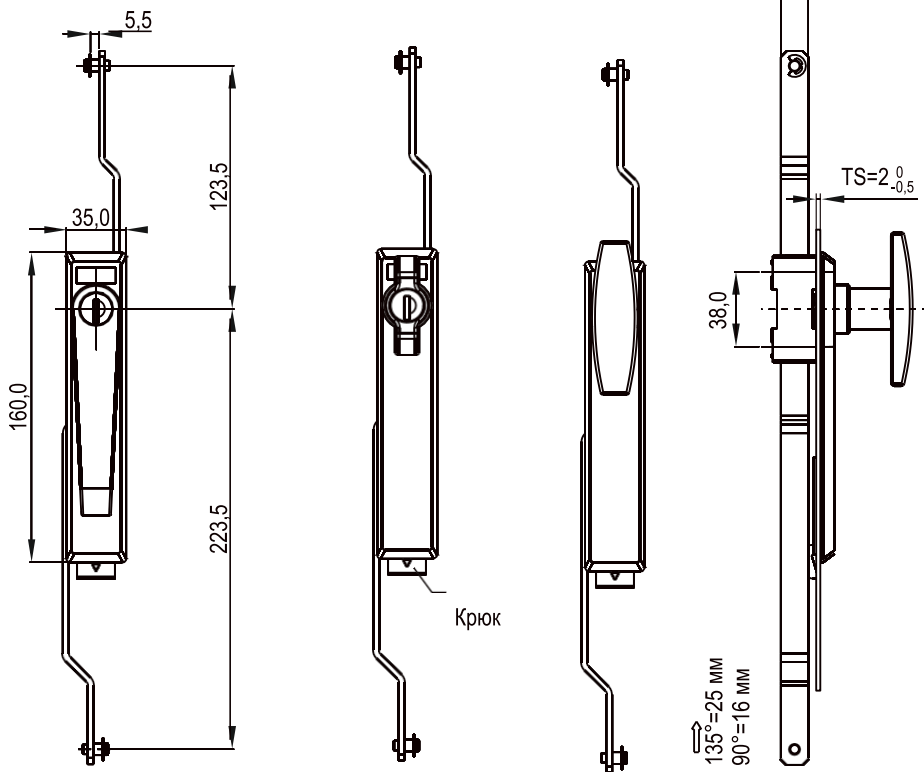

Поворотная ручка со штанговым механизмом

Серия: 1123

yeeka

Механизм с ригелем

Штанговый механизм

L-образная ручка

Ручка-бабочка

T-образная ручка

RL IP65 NEW

Замки

Другие детали см. на стр.

1. Ригель 9А-001
2. Штанговый механизм серии 1193

Примечание

1. Различные ключи по индивидуальному запросу.
2. Ключ СН751 по запросу
3. С ключами УК333

Тип ручки	Версия А (с ригелем)		Версия В (Штанговый механизм 2Р)		Версия С (Штанговый механизм 3Р)	
	Без ключа	С ключом	Без ключа	С ключом	Без ключа	С ключом
Т-образная ручка	1123-1000-L190	1123-1001-L190	1123-2000-L190	1123-2001-L190	1123-3000-L190	1123-3001-L190
L-образная ручка	1123-1000-L290	1123-1001-L290	1123-2000-L290	1123-2001-L290	1123-3000-L290	1123-3001-L290
Ручка-бабочка	1123-1000-L390	1123-1001-L390	1123-2000-L390	1123-2001-L390	1123-3000-L390	1123-3001-L390