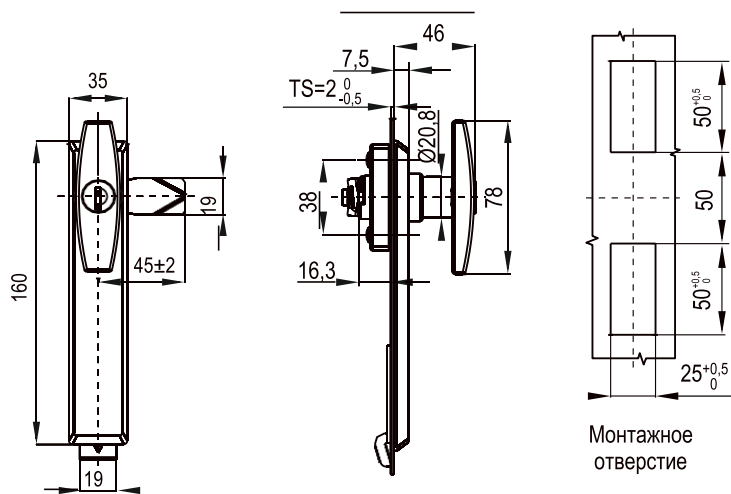

Поворотная ручка со штанговым механизмом

Серия: 1123

yeeka

Механизм с ригелем

Штанговый механизм

L-образная ручка

Ручка-бабочка

T-образная ручка

RL IP65 NEW

Замки

Другие детали см. на стр.

1. Ригель 9А-001
2. Штанговый механизм серии 1193

Примечание

1. Различные ключи по индивидуальному запросу.
2. Ключ СН751 по запросу
3. С ключами УК333

Тип ручки	Версия А (с ригелем)		Версия В (Штанговый механизм 2Р)		Версия С (Штанговый механизм 3Р)	
	Без ключа	С ключом	Без ключа	С ключом	Без ключа	С ключом
Т-образная ручка	1123-1000-L190	1123-1001-L190	1123-2000-L190	1123-2001-L190	1123-3000-L190	1123-3001-L190
L-образная ручка	1123-1000-L290	1123-1001-L290	1123-2000-L290	1123-2001-L290	1123-3000-L290	1123-3001-L290
Ручка-бабочка	1123-1000-L390	1123-1001-L390	1123-2000-L390	1123-2001-L390	1123-3000-L390	1123-3001-L390