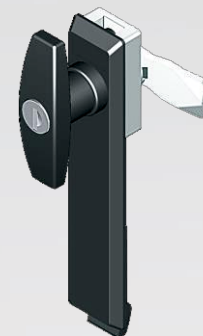

Поворотная ручка со штанговым механизмом

Серия: 1123

yeeka

Механизм с ригелем

Штанговый механизм

L-образная ручка

Ручка-бабочка

T-образная ручка

RL IP65 NEW

Замки

Другие детали см. на стр.

1. Ригель 9А-001
2. Штанговый механизм серии 1193

Примечание

1. Различные ключи по индивидуальному запросу.
2. Ключ СН751 по запросу
3. С ключами УК333

Тип ручки	Версия А (с ригелем)		Версия В (Штанговый механизм 2Р)		Версия С (Штанговый механизм 3Р)	
	Без ключа	С ключом	Без ключа	С ключом	Без ключа	С ключом
Т-образная ручка	1123-1000-L190	1123-1001-L190	1123-2000-L190	1123-2001-L190	1123-3000-L190	1123-3001-L190
L-образная ручка	1123-1000-L290	1123-1001-L290	1123-2000-L290	1123-2001-L290	1123-3000-L290	1123-3001-L290
Ручка-бабочка	1123-1000-L390	1123-1001-L390	1123-2000-L390	1123-2001-L390	1123-3000-L390	1123-3001-L390