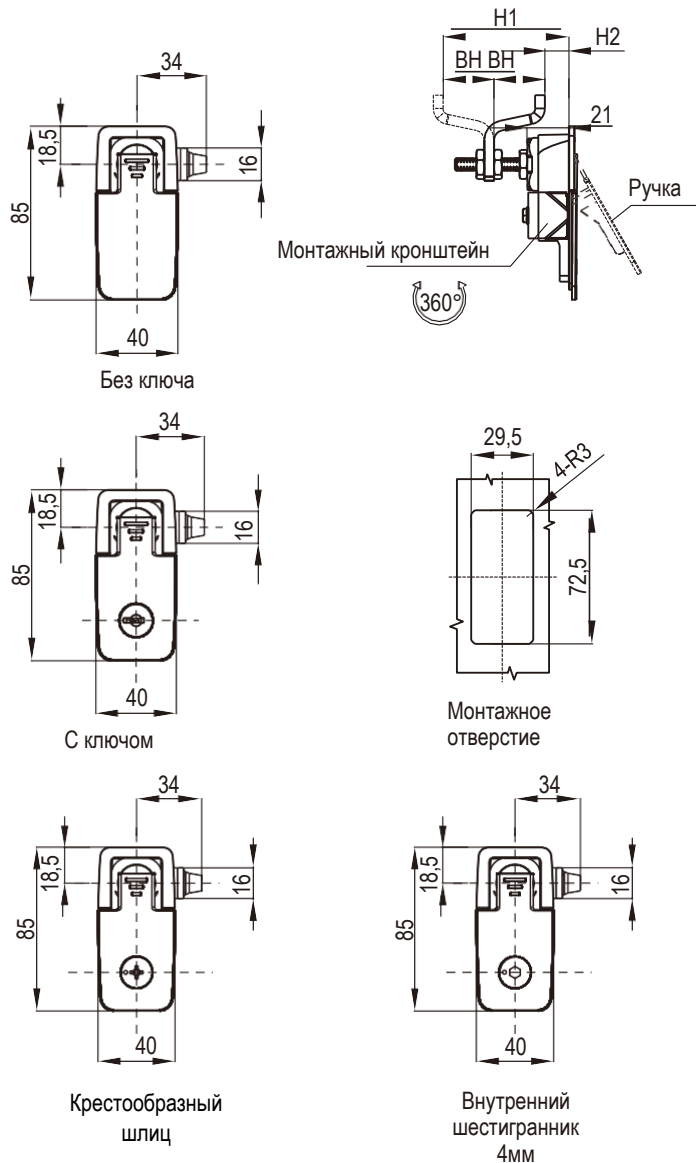

IP65

Примечание
Ключ SN751 стандартный

Корпус и ручка из цинка ЛПД; с черным напылением или хромированные; ригель из оцинкованной стали

Диапазон захвата		Виды личинок замка	Черное напыление	Хромированный
-Отрицательный изгиб МИН.-МАКС.	Положительный изгиб МИН.-МАКС.			
6~16	56~66	Без ключа	1240-00-110	1240-00-130
16~26	46~56		1240-00-210	1240-00-230
26~36	36~46		1240-00-310	1240-00-330
6~16	56~66	С ключом	1240-10-110	1240-10-130
16~26	46~56		1240-10-210	1240-10-230
26~36	36~46		1240-10-310	1240-10-330
6~16	56~66	Крестообразный шлиц	1240-11-110	1240-11-130
16~26	46~56		1240-11-210	1240-11-230
26~36	36~46		1240-11-310	1240-11-330
6~16	56~66	Внутренний шестигранник 4мм	1240-12-110	1240-12-130
16~26	46~56		1240-12-210	1240-12-230
26~36	36~46		1240-12-310	1240-12-330