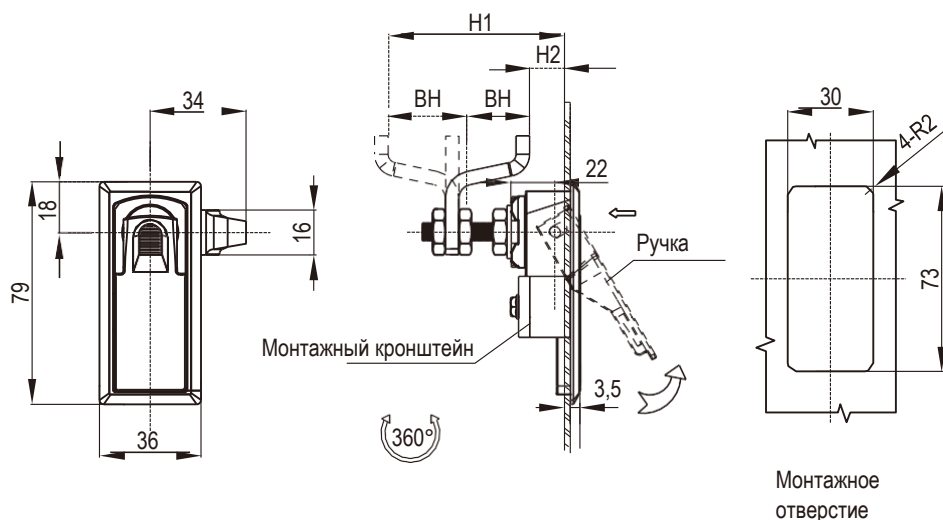

Компрессионный замок

Серия: 1241

yeeka

Большой размер

IP65

Замок

Корпус и ручка из цинка ЛПД; с черным напылением или хромированные; ригель из оцинкованной стали

Диапазон захвата		Виды личинок замка	Черное напыление	Хромированный
Отрицательный изгиб МИН.-МАКС.	Положительный изгиб МИН.-МАКС.			
6~16	56~66	Без ключа	1241-00-110	1241-00-130
16~26	46~56		1241-00-210	1241-00-230
26~36	36~46		1241-00-310	1241-00-330

Малый размер

Монтажное отверстие

Корпус и ручка из цинка ЛПД; с черным напылением или хромированные; ригель из оцинкованной стали

Диапазон захвата		Виды личинок замка	Черное напыление	Хромированный
Отрицательный изгиб МИН.-МАКС.	Положительный изгиб МИН.-МАКС.			
4,5-10,5	34,5-40,5	Без ключа	1241-200-110	1241-200-130
10,5-16,5	28,5-34,5		1241-200-210	1241-200-230
16,5-22,5	22,5-28,5		1241-200-310	1241-200-330