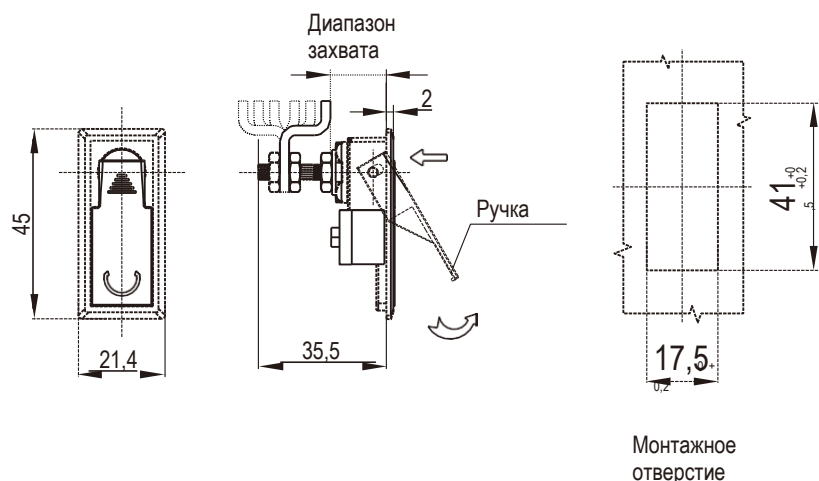

Компрессионный замок

Серия: 1241

yeeka

Большой размер

IP65

Замок

Корпус и ручка из цинка ЛПД; с черным напылением или хромированные; ригель из оцинкованной стали

Диапазон захвата		Виды личинок замка	Черное напыление	Хромированный
Отрицательный изгиб МИН.-МАКС.	Положительный изгиб МИН.-МАКС.			
6~16	56~66	Без ключа	1241-00-110	1241-00-130
16~26	46~56		1241-00-210	1241-00-230
26~36	36~46		1241-00-310	1241-00-330

Малый размер

Монтажное отверстие

Корпус и ручка из цинка ЛПД; с черным напылением или хромированные; ригель из оцинкованной стали

Диапазон захвата		Виды личинок замка	Черное напыление	Хромированный
Отрицательный изгиб МИН.-МАКС.	Положительный изгиб МИН.-МАКС.			
4,5-10,5	34,5-40,5	Без ключа	1241-200-110	1241-200-130
10,5-16,5	28,5-34,5		1241-200-210	1241-200-230
16,5-22,5	22,5-28,5		1241-200-310	1241-200-330