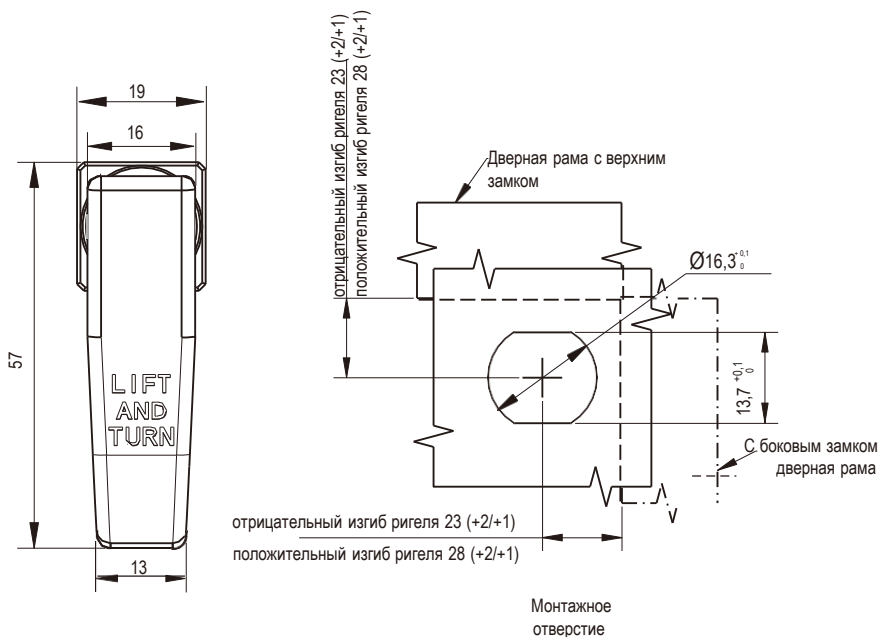

Компрессионный замок

Серия 1258

yeeka

NEW

Замок

Корпус и ручка из цинка ЛПД; с черным напылением или хромированные; ригель из оцинкованной стали

Диапазон захвата			
Отрицательный изгиб	Положительный изгиб	Черное напыление	Хромированный
/	42-52	1258-02-110	1258-02-130
2-12	32-42	1258-02-210	1258-02-230
12-22	22-32	1258-02-310	1258-02-330