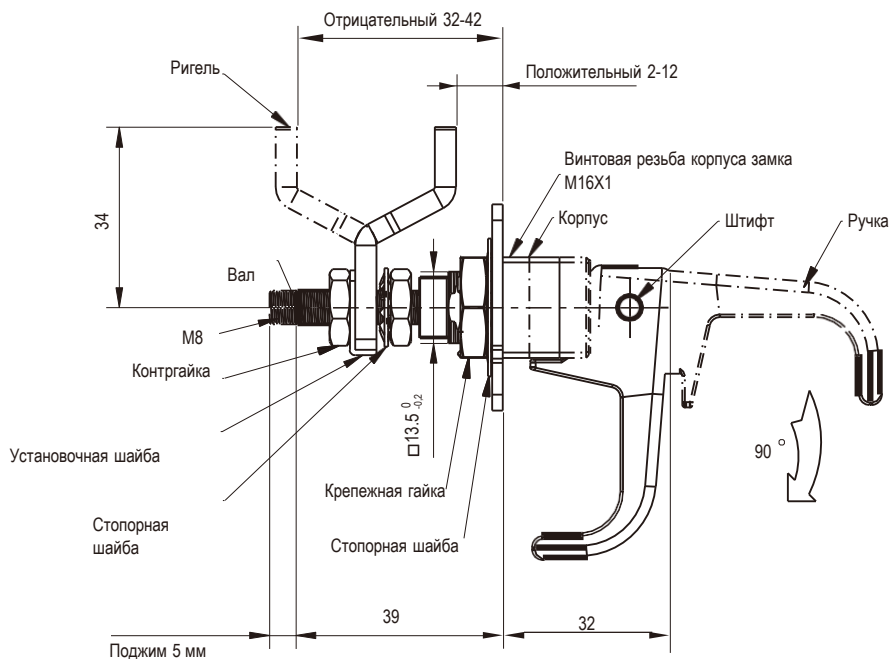

Компрессионный замок

Серия 1258

yeeka

NEW

Замок

Корпус и ручка из цинка ЛПД; с черным напылением или хромированные; ригель из оцинкованной стали

Диапазон захвата			
Отрицательный изгиб	Положительный изгиб	Черное напыление	Хромированный
/	42-52	1258-02-110	1258-02-130
2-12	32-42	1258-02-210	1258-02-230
12-22	22-32	1258-02-310	1258-02-330