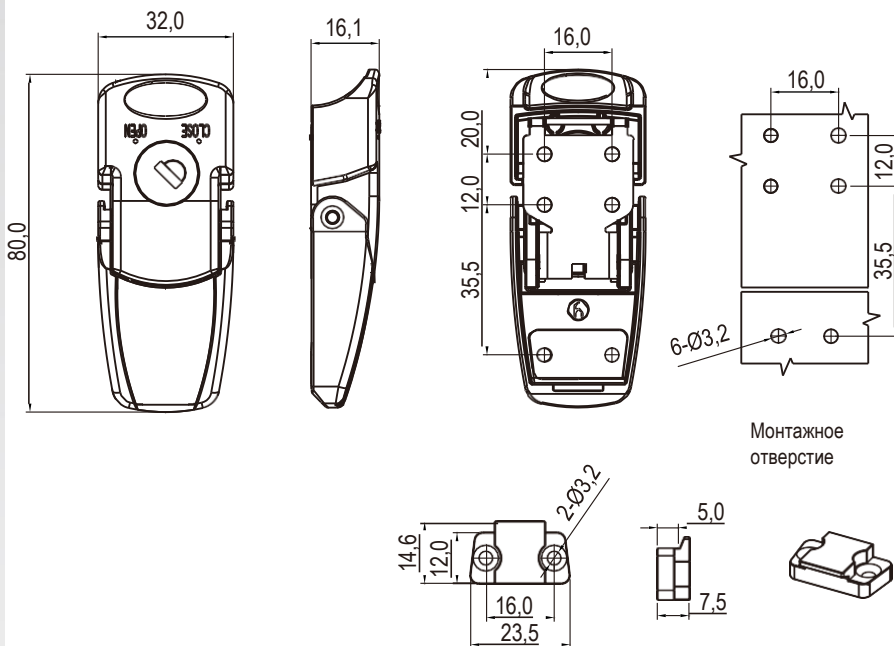

Большой размер

Малый размер

Цинк ЛПД, с черным напылением или хромированный (матовый)

		С ключом	Без ключа
Черное напыление	Большой размер	1262-110-10	1262-100-10
	Малый размер	1262-210-10	1262-200-10
Матовый хром	Большой размер	1262-110-40	1262-100-40
	Малый размер	1262-210-40	1262-200-40