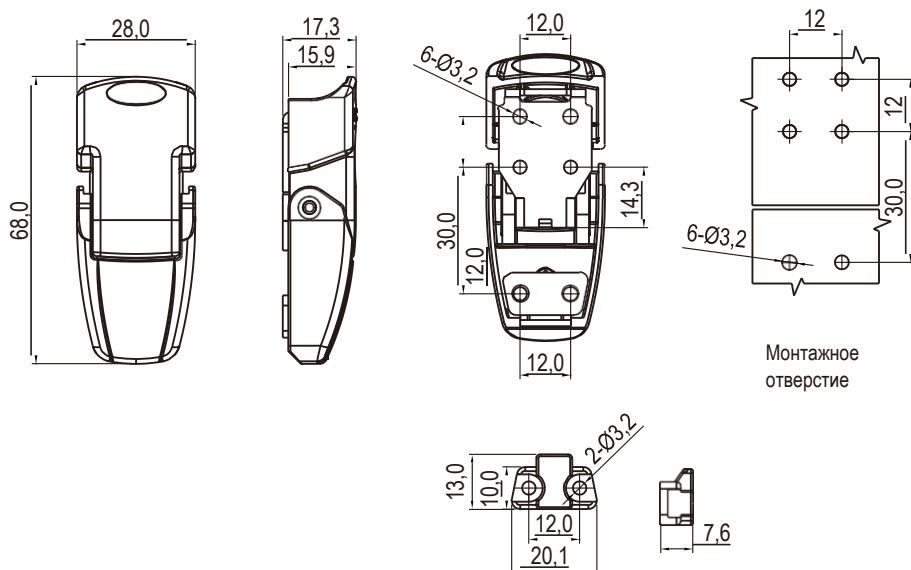

Большой размер

Малый размер

Цинк ЛПД, с черным напылением или хромированный (матовый)

		С ключом	Без ключа
Черное напыление	Большой размер	1262-110-10	1262-100-10
	Малый размер	1262-210-10	1262-200-10
Матовый хром	Большой размер	1262-110-40	1262-100-40
	Малый размер	1262-210-40	1262-200-40